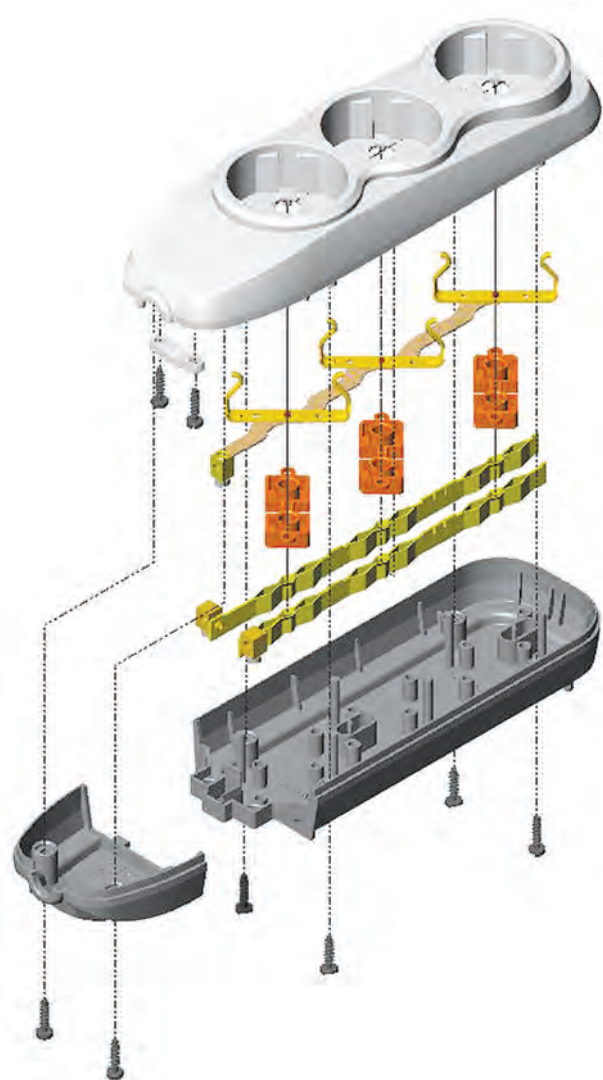

# Безупречная структура Механизма...

Вид Спереди Механизма Розетки с Заземлением

Вид Сзади Механизма Розетки с Заземлением

Вид Сзади Механизма Выключателя

Вид Спереди Механизма Выключателя

**1** Пружинная система крепежа, при монтаже позволит избежать ранения. С новой формой крепежа максимальное закрепление в стене

**4** Благодаря креплению к металлической панели в 4 точках достигнута отличная прочность механизма.

**5** Находящиеся на металлической панели гнезда равнения способствуют легкому монтажу в рамке.