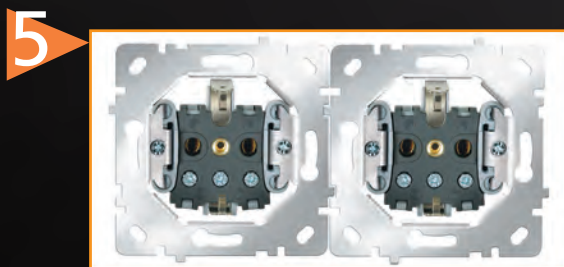

# Безупречная структура Механизма...

Вид Спереди Механизма Розетки с Заземлением

Вид Сзади Механизма Розетки с Заземлением

Вид Сзади Механизма Выключателя

Вид Спереди Механизма Выключателя

**1** Пружинная система крепежа, при монтаже позволит избежать ранения. С новой формой крепежа максимальное закрепление в стене

**4** Благодаря креплению к металлической панели в 4 точках достигнута отличная прочность механизма.

**5** Находящиеся на металлической панели гнезда равнения способствуют легкому монтажу в рамке.