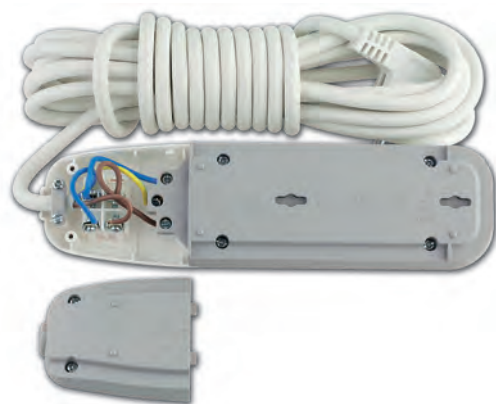

Код	Наименование Изделия	в Ящике
40 13 00 00	Наборная Установочная Коробка	336
40 13 01 01	Тройник	20
40 13 01 02	Вилка с Заземлением и Ручкой	400
40 13 01 03	Гнездо с Заземлением	400
40 13 00 04	Вилка	800
42 13 01 00	Колодка с Заземлением 2 Гнезда	24
42 13 01 02	Удлинитель с Заземлением 2 Гнезда 2MT	12
42 13 01 03	Удлинитель с Заземлением 2 Гнезда 3MT	12
42 13 01 05	Удлинитель с Заземлением 2 Гнезда 5MT	12
42 13 11 00	Колодка с Заземлением и Кнопкой 2 Гнезда	24
42 13 11 02	Удлинитель с Заземлением и Кнопкой 2 Гнезда 2MT	12
42 13 11 03	Удлинитель с Заземлением и Кнопкой 2 Гнезда 3MT	12
42 13 11 05	Удлинитель с Заземлением и Кнопкой 2 Гнезда 5MT	12
43 13 01 00	Колодка с Заземлением 3 Гнезда	24
43 13 01 02	Удлинитель с Заземлением 3 Гнезда 2MT	12
43 13 01 03	Удлинитель с Заземлением 3 Гнезда 3MT	12
43 13 01 05	Удлинитель с Заземлением 3 Гнезда 5MT	12
43 13 11 00	Колодка с Заземлением и Кнопкой 3 Гнезда	24
43 13 11 02	Удлинитель с Заземлением и Кнопкой 3 Гнезда 2MT	12
43 13 11 03	Удлинитель с Заземлением и Кнопкой 3 Гнезда 3MT	12
43 13 11 05	Удлинитель с Заземлением и Кнопкой 3 Гнезда 5MT	12
44 13 01 00	Колодка с Заземлением 4 Гнезда	24
44 13 01 02	Удлинитель с Заземлением 4 Гнезда 2MT	12
44 13 01 03	Удлинитель с Заземлением 4 Гнезда 3MT	12
44 13 01 05	Удлинитель с Заземлением 4 Гнезда 5MT	12
44 13 11 00	Колодка с Заземлением и Кнопкой 4 Гнезда	24
44 13 11 02	Удлинитель с Заземлением и Кнопкой 4 Гнезда 2MT	12
44 13 11 03	Удлинитель с Заземлением и Кнопкой 4 Гнезда 3MT	12
44 13 11 05	Удлинитель с Заземлением и Кнопкой 4 Гнезда 5MT	12
46 13 01 00	Колодка с Заземлением 6 Гнезд	24
46 13 01 02	Удлинитель с Заземлением 6 Гнезд 2MT	12
46 13 01 03	Удлинитель с Заземлением 6 Гнезд 3MT	12
46 13 01 05	Удлинитель с Заземлением 6 Гнезд 5MT	12
46 13 11 00	Колодка с Заземлением и Кнопкой 6 Гнезд	24
46 13 11 02	Удлинитель с Заземлением и Кнопкой 6 Гнезд 2MT	12
46 13 11 03	Удлинитель с Заземлением и Кнопкой 6 Гнезд 3MT	12
46 13 11 05	Удлинитель с Заземлением и Кнопкой 6 Гнезд 5MT	12
42 13 00 00	Колодка 2 Гнезда	24
42 13 00 02	Удлинитель 2 Гнезда 2MT	12
42 13 00 03	Удлинитель 2 Гнезда 3MT	12
42 13 00 05	Удлинитель 2 Гнезда 5MT	12
43 13 00 00	Колодка 3 Гнезда	24
43 13 00 02	Удлинитель 3 Гнезда 2MT	12
43 13 00 03	Удлинитель 3 Гнезда 3MT	12
43 13 00 05	Удлинитель 3 Гнезда 5MT	12
44 13 00 00	Колодка 4 Гнезда	24
44 13 00 02	Удлинитель 4 Гнезда 2MT	12
44 13 00 03	Удлинитель 4 Гнезда 3MT	12
44 13 00 05	Удлинитель 4 Гнезда 5MT	12