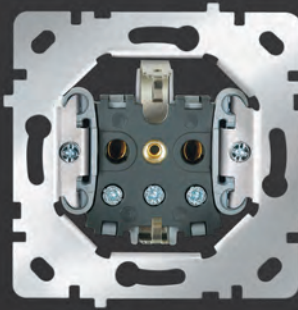

# Безупречная структура Механизма...

Вид Спереди Механизма Розетки с Заземлением

Вид Сзади Механизма Розетки с Заземлением

Вид Сзади Механизма Выключателя

Вид Спереди Механизма Выключателя

**1** Пружинная система крепежа, при монтаже позволит избежать ранения. С новой формой крепежа максимальное закрепление в стене

**4** Благодаря креплению к металлической панели в 4 точках достигнута отличная прочность механизма.

**5** Находящиеся на металлической панели гнезда равнения способствуют легкому монтажу в рамке.