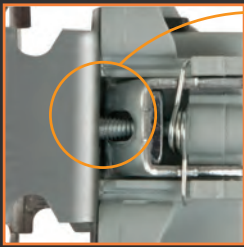

# Безупречная структура Механизма...

Вид Спереди Механизма Розетки с Заземлением

Вид Сзади Механизма Розетки с Заземлением

Вид Сзади Механизма Выключателя

Вид Спереди Механизма Выключателя

**1** Пружинная система крепежа, при монтаже позволит избежать ранения. С новой формой крепежа максимальное закрепление в стене

**4** Благодаря креплению к металлической панели в 4 точках достигнута отличная прочность механизма.

**5** Находящиеся на металлической панели гнезда равнения способствуют легкому монтажу в рамке.