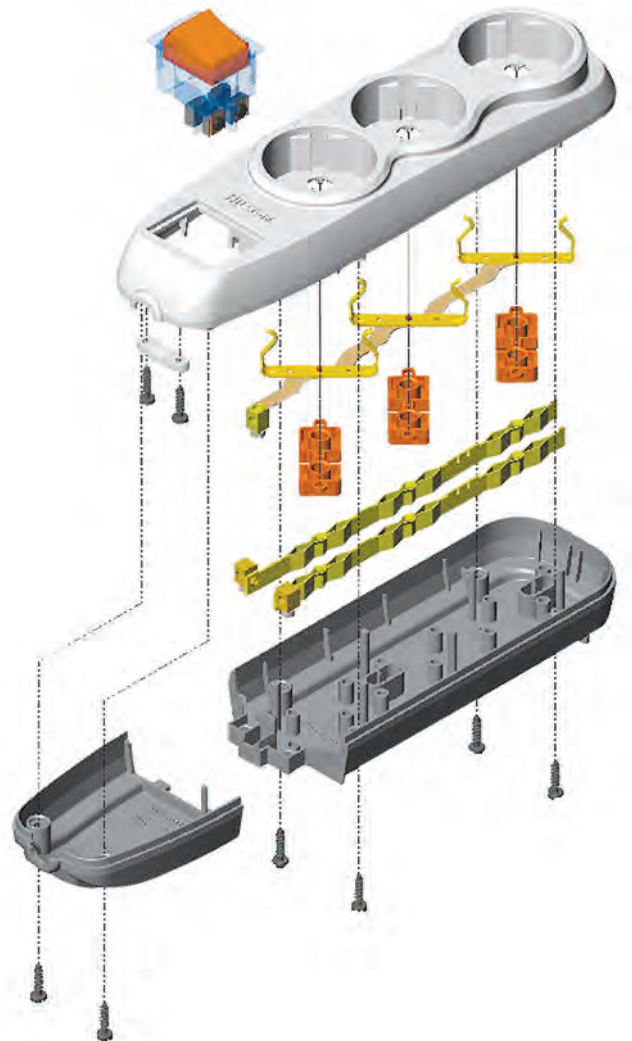

# Безупречная структура Механизма...

Вид Спереди Механизма Розетки с Заземлением

Вид Сзади Механизма Розетки с Заземлением

Вид Сзади Механизма Выключателя

Вид Спереди Механизма Выключателя

**1** Пружинная система крепежа, при монтаже позволит избежать ранения. С новой формой крепежа максимальное закрепление в стене

**4** Благодаря креплению к металлической панели в 4 точках достигнута отличная прочность механизма.

**5** Находящиеся на металлической панели гнезда равнения способствуют легкому монтажу в рамке.