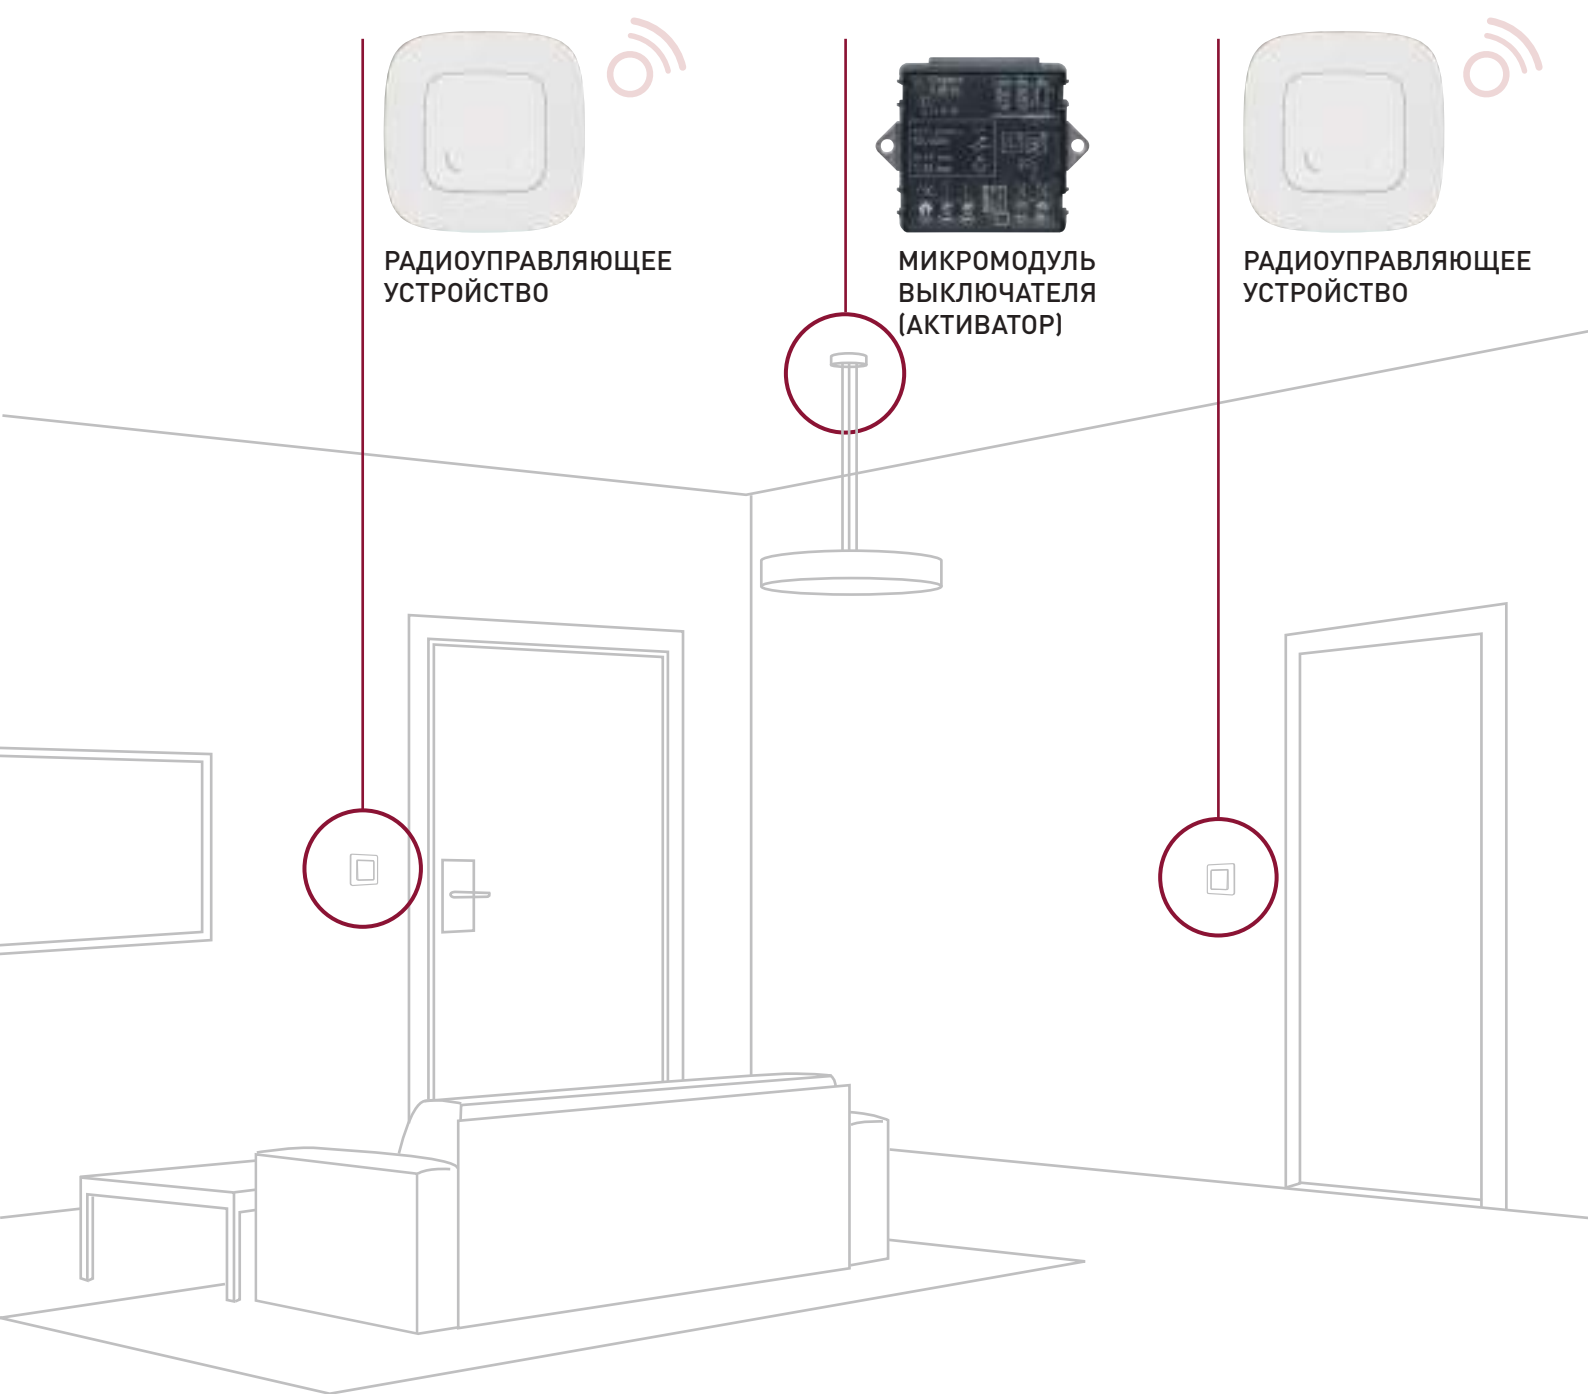

Устройства радиуправления: Примеры применения

Добавление
второй точки
управления
освещением

Обычный выключатель, соединенный с лампой, заменяется на радиовыключатель (активатор). Радиовыключатель управляется радиуправляющим устройством (ВКЛ/ОТКЛ), устанавливаемым возле кровати.

ОБЫЧНЫЙ
ВЫКЛЮЧАТЕЛЬ

РАДИОВЫКЛЮЧАТЕЛЬ
(АКТИВАТОР)

РАДИОУПРАВЛЯЮЩЕЕ
УСТРОЙСТВО

РАДИОУПРАВЛЯЮЩЕЕ
УСТРОЙСТВО

МИКРОМОДУЛЬ
ВЫКЛЮЧАТЕЛЯ
(АКТИВАТОР)

РАДИОУПРАВЛЯЮЩЕЕ
УСТРОЙСТВО

Система с двумя выключателями

Можно создать систему освещения без монтажа выключателей в стену. Вместо этого в корпус светильника устанавливается специальный микромодуль выключателя, управляемый радиоуправляющими устройствами, которые можно прикрепить в любом удобном месте.