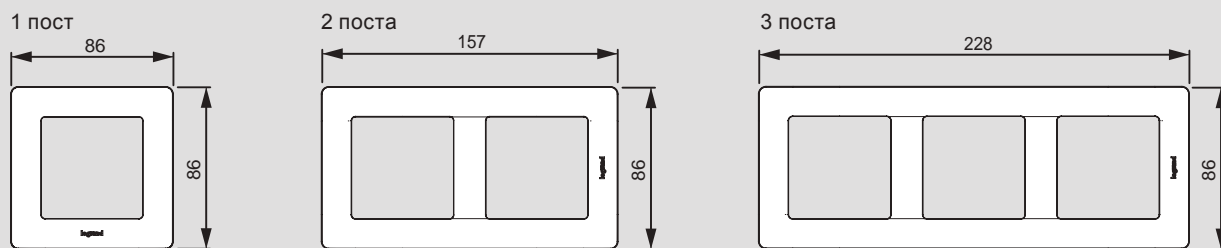

* О возможности поставки проконсультируйтесь в представительстве Legrand в Вашем регионе

** Доступность - Июль 2016

Valena™ Life

размеры рамок (включая рамки IP44 и держатели для маркировки)

на 5 модулей без перегородок