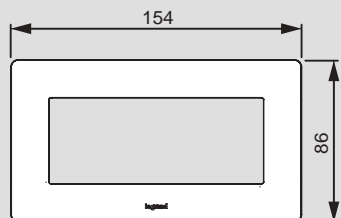

* О возможности поставки проконсультируйтесь в представительстве Legrand в Вашем регионе

** Доступность - Июль 2016

Valena™ Life

размеры рамок (включая рамки IP44 и держатели для маркировки)

на 5 модулей без перегородок