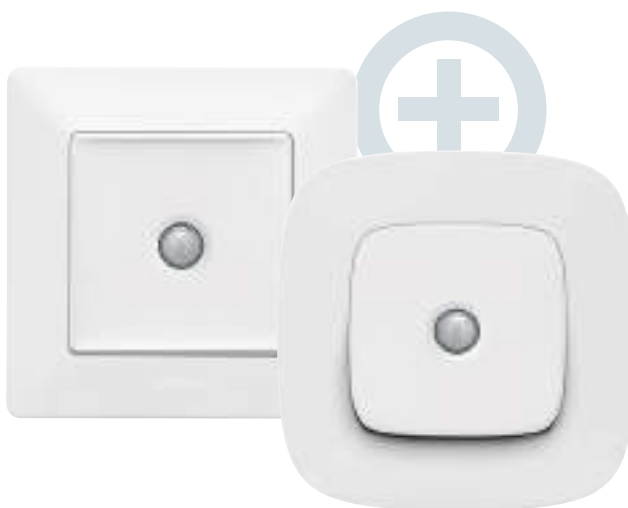

MyHOME

Система домашней
автоматизации

Один механизм Два дизайна

Valena IN'MATIC

Электроустановочные изделия серии Valena Life/Allure комплектуются новым механизмом Legrand – In'Matic. Valena In'Matic является результатом многолетних исследований, изучения потребностей рынка и тщательных испытаний, подтвердивших простоту монтажа и обслуживания, а также высокие электротехнические характеристики и удобство эксплуатации.