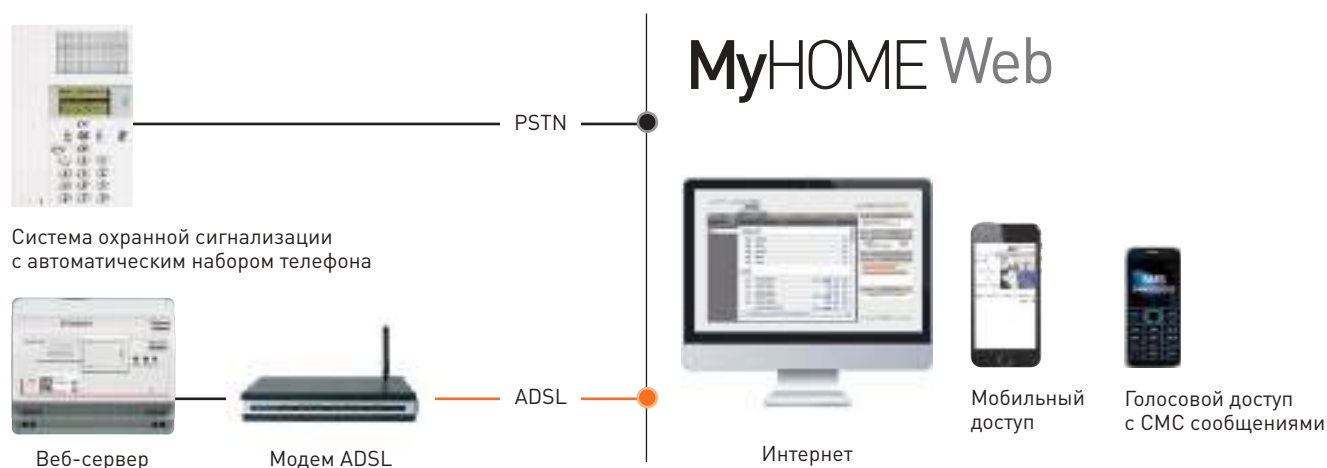

Измерение количества генерируемой энергии

Солнечная батарея

Инвертор

Устройство измерения электроэнергии

Измерение количества потребляемой энергии и расхода воды

Счетчик газа с импульсным выходом

Счетчик импульсов для измерения потребления воды и газа

УПРАВЛЕНИЕ И МОНИТОРИНГ

Устройства MyHOME обеспечивают мониторинг и полностью безопасное общее и выборочное управление интегрированными функциями домашней автоматизации.

Управление может быть местным и дистанционным. Дистанционное управление осуществляется с ПК, планшета, стационарного или мобильного телефона, с помощью веб-платформы

через интернет-соединение. Местное управление осуществляется с сенсорной панели MyHOME 10" или планшета с бесплатным приложением My Home.

Дистанционное управление

Местное управление

MyHOME ПАНЕЛЬ УПРАВЛЕНИЯ С СЕНСОРНЫМ ЭКРАНОМ 10"