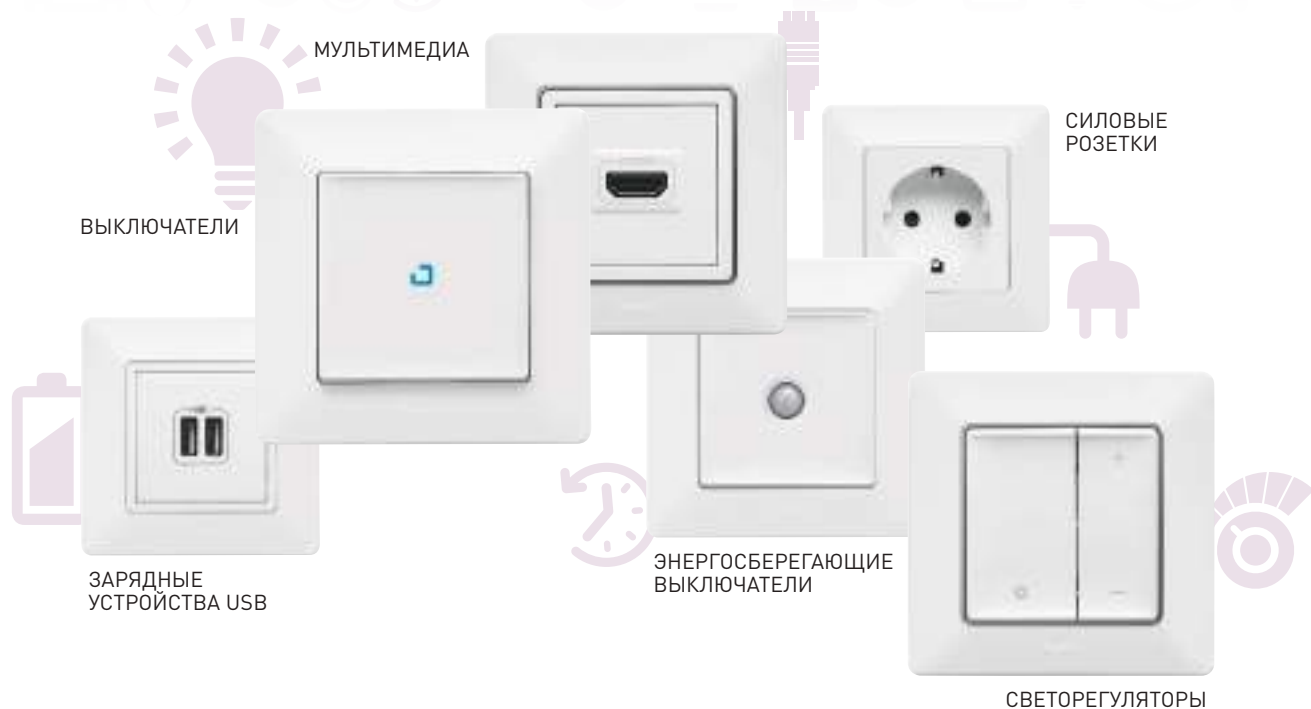

Два дизайна
и более 150 функций:
функциональная элегантность
для всех интерьеров.

ЭНЕРГОСБЕРЕГАЮЩИЕ
ВЫКЛЮЧАТЕЛИ