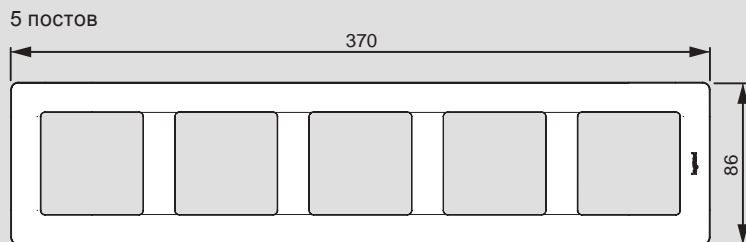

Valena™ Life

размеры рамок (включая рамки IP44 и держатели для маркировки)