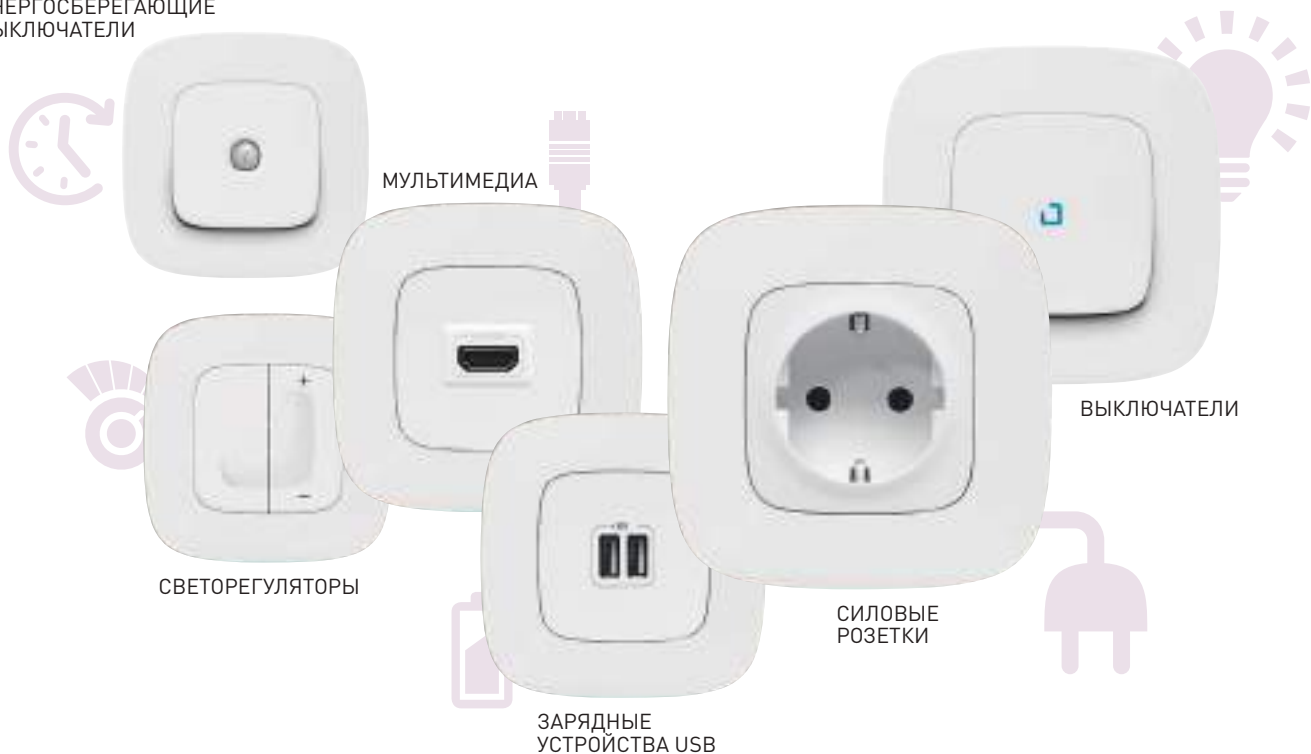

Два дизайна
и более 150 функций:
функциональная элегантность
для всех интерьеров.

ЭНЕРГОСБЕРЕГАЮЩИЕ
ВЫКЛЮЧАТЕЛИ