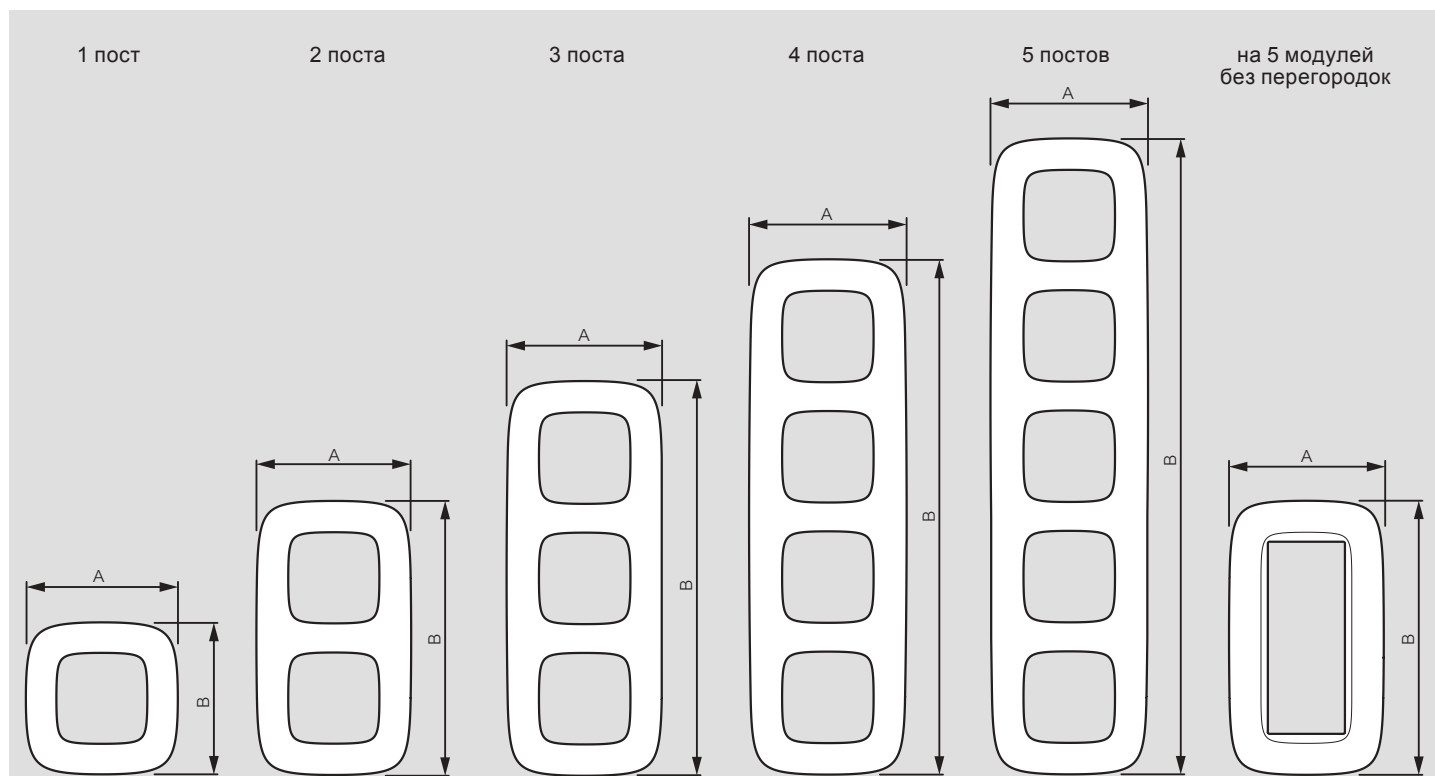

1 пост	2 поста	3 поста	4 поста	5 постов	5 модулей без перегородок
Размеры рамки	A=92 мм B=90 мм	A=92 мм B=157 мм	A=92 мм B=233 мм	A=92 мм B=299 мм	A=92 мм B=370 мм	A=92 мм B=154 мм
Белый	7 543 01	7 543 02	7 543 03	7 543 04	7 543 05	7 543 06
Слоновая кость	7 543 11	7 543 12	7 543 13	7 543 14	7 543 15	7 543 16
Нарцисс хром	7 543 41	7 543 42	7 543 43	7 543 44	7 543 45	
Нарцисс золото	7 543 51	7 543 52	7 543 53	7 543 54	7 543 55	
Флора	7 543 61	7 543 62	7 543 63	7 543 64	7 543 65	
Тиснение белое	7 543 71	7 543 72	7 543 73	7 543 74	7 543 75	
Тиснение бежевое	7 543 81	7 543 82	7 543 83	7 543 84	7 543 85	
Алюминий	7 543 91	7 543 92	7 543 93	7 543 94	7 543 95	7 543 96
Матовый черный	7 544 01	7 544 02	7 544 03	7 544 04	7 544 05	7 544 06
Жемчуг	7 544 11	7 544 12	7 544 13	7 544 14	7 544 15	7 544 16
Размеры рамки	A=91 мм B=91 мм	A=92 мм B=163 мм	A=93 мм B=234 мм	A=94 мм B=306 мм	A=95 мм B=377 мм	
Зеркало	7 544 21	7 544 22	7 544 23	7 544 24	7 544 25	
Барокко Нуар	7 544 31	7 544 32	7 544 33	7 544 34	7 544 35	
Барокко Пурпур	7 544 41	7 544 42	7 544 43	7 544 44	7 544 45	
Кожа	7 544 51	7 544 52	7 544 53	7 544 54	7 544 55	
Орех	7 544 61	7 544 62	7 544 63	7 544 64	7 544 65	
Карбон	7 544 71	7 544 72	7 544 73	7 544 74	7 544 75	
Размеры рамки	A=90 мм B=90 мм	A=92 мм B=162 мм	A=92 мм B=233 мм	A=93 мм B=304 мм	A=93 мм B=374 мм	
Итальянская фантазия	7 544 91	7 544 92	7 544 93	7 544 94	7 544 95	
Дворцовый мрамор	7 555 21	7 555 22	7 555 23			
Черное стекло	7 555 31	7 555 32	7 555 33	7 555 34	7 555 35	
Белое стекло	7 555 41	7 555 42	7 555 43	7 555 44	7 555 45	
Размеры рамки	A=91 мм B=91 мм	A=92 мм B=163 мм	A=93 мм B=234 мм	A=93 мм B=304 мм	A=93 мм B=374 мм	
Полированная сталь	7 555 01	7 555 02	7 555 03	7 555 04	7 555 05	
Черная сталь	7 555 11	7 555 12	7 555 13	7 555 14	7 555 15