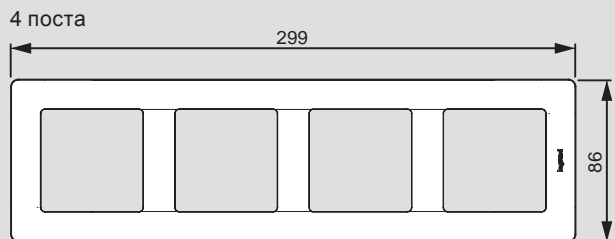

Valena™ Life

размеры рамок (включая рамки IP44 и держатели для маркировки)