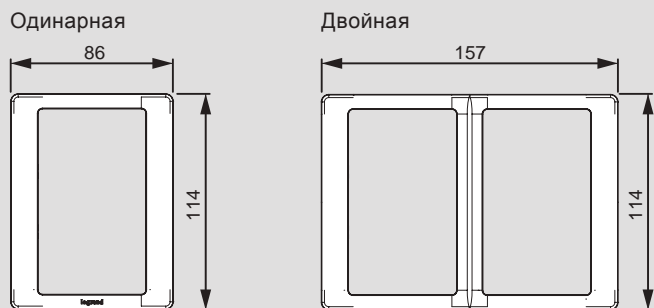

■ Специальные рамки Valena Life для двойных розеток