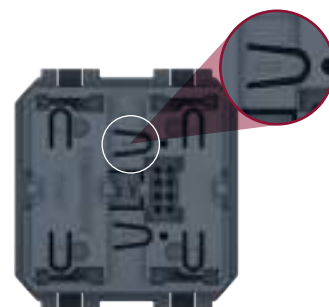

ПРОСТОЕ И БЫСТРОЕ КОНФИГУРИРОВАНИЕ

Конфигурирование системы управления выполняется без инструментов и дополнительного ПО. Чтобы включить в состав радиосистемы и связать между собой все устройства, достаточно просто нажать соответствующие кнопки на панелях управления.