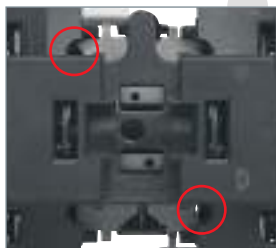

Подключение тестера без демонтажа изделия.

Контрольные точки на выключателе.

Захваты с двумя зубцами

- 1 - Надежная фиксация механизма в монтажной коробке
- 2 - Зажимы полностью скрыты, что исключает возможность повреждения проводов и получения травм во время монтажа.