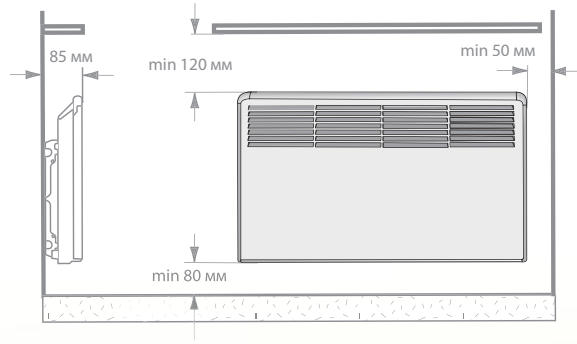

Если Вам требуется конвектор в качестве дополнительного источника тепла, когда центральное отопление не работает или его недостаточно, Вы можете воспользоваться ориентировочными значениями площади, приведенными в таблице ниже. В среднем, для городской квартиры будет достаточно 25-30 Вт/м³.

Если конвектор является основным источником тепла, то подбор обогревателей требует профессионального расчета теплопотерь, так как в зависимости от материалов строительных конструкций, толщины теплоизоляции и площади остекления требующиеся для отопления мощности могут значительно отличаться и составлять от 15 до 45 Вт/м³.

Подробнее читайте на www.ensto.ru

МОЩНОСТЬ ЭЛЕКТРО-КОНВЕКТОРА BETA, Вт	ПЛОЩАДЬ* ОТАПЛИВАЕМОГО ПОМЕЩЕНИЯ С	
	НИЗКИМИ ТЕПЛОПOTЕРЯМИ, ДО 25 Вт/М³	СРЕДНИМИ ТЕПЛОПOTЕРЯМИ, 35 Вт/М³
Beta 250 Вт	4 м²	3 м²
Beta 500 Вт	8 м²	6 м²
Beta 750 Вт	12 м²	9 м²
Beta 1000 Вт	16 м²	11 м²
Beta 1300 Вт	21 м²	15 м²
Beta 1500 Вт	24 м²	17 м²
Beta 2000 Вт	32 м²	23 м²

* Площадь рассчитана исходя из высоты потолка 2.5 м

Монтаж электроконвектора Beta

Правильный монтаж – это залог безопасности, долгого срока службы электроконвектора и корректной работы термостата. При монтаже на стену соблюдайте расстояния, указанные на схеме. Для напольной установки используйте ножки ЕРНВАС1, разработанные специально для конвектора Beta. Внимательно ознакомьтесь с инструкцией перед монтажом.

WXX005/07/2011/20000/MP Print

Saves Your Energy