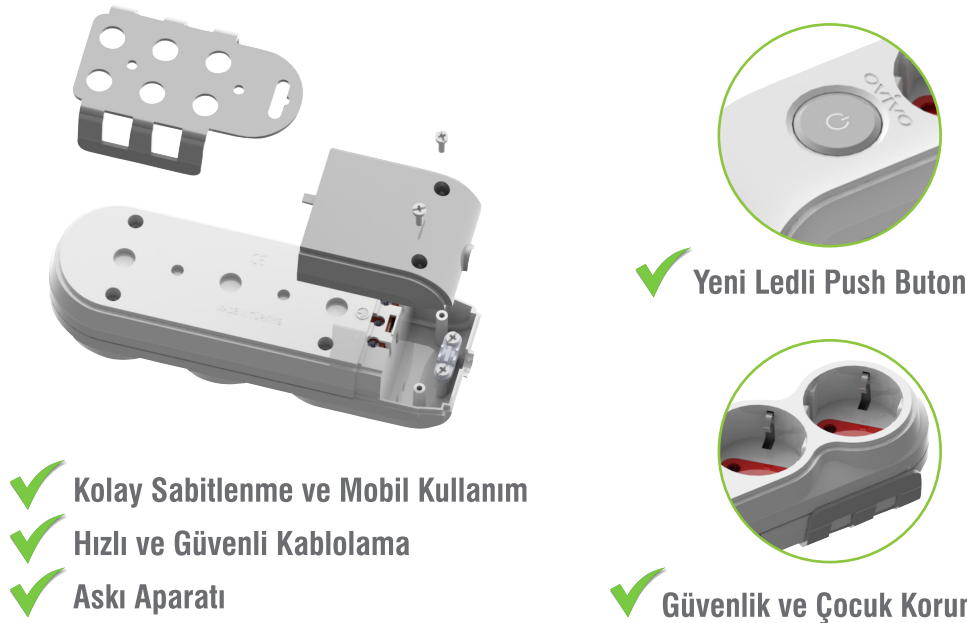

ÖZELLİKLER