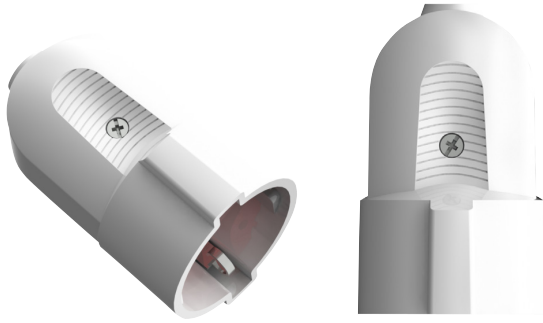

AKSESUAR GRUBU

	ÜRÜN KODU	ÜRÜN İSMİ	KUTU ADEDİ	KOLİ ADEDİ	LİSTE FİYATI (₺)
FİŞLER	701-000000-002	Erkek Fiş Topraklı	50	400	6.20
	701-000000-001	Dişi Fiş Topraklı	50	400	7.70
	701-000000-004	Monoblok Fiş Topraklı	50	400	6.20
	701-000000-003	Kulplu Fiş Topraklı	50	400	6.80

Dişi Fiş

Bu fiyat listesi TL bazında olup 01.01.2018 tarihinden itibaren geçerlidir.
Fiyatlarımızda önceden herhangi bir uyarı gerek duymaksızın değişiklik yapma hakkımız saklıdır.
Faturalamada teslim tarihindeki liste fiyatları geçerlidir. **Fiyatlarımıza KDV dahil değildir.**