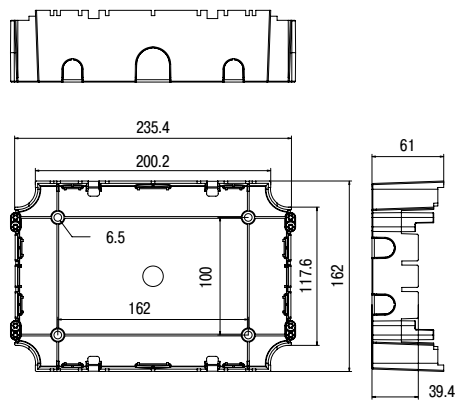

Толщина пола

Пригодны для монтажа в фальш-пол толщиной от 3 до 35мм.

Минимальная глубина для монтажа 75 мм.

ЭУИ 45x45 имеют правильную ориентацию в лючке

Напольные лючки

Размеры

Двухпостовой лючок

Установочная коробка для двухпостового лючка

Четырёх- и шестипостовой лючки

Напольные лючки

Размеры

Установочная коробка для четырёхпостового лючка

Установочная коробка для шестипостового лючка

Защитные коробки для четырёх- и шестипостового лючков

Перечень каталожных номеров