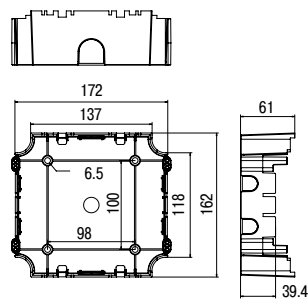

Толщина пола

Пригодны для монтажа в фальш-пол толщиной от 3 до 35мм.

Минимальная глубина для монтажа 75 мм.

ЭУИ 45x45 имеют правильную ориентацию в лючке

Напольные лючки

Размеры

Двухпостовой лючок

Установочная коробка для двухпостового лючка

Четырёх- и шестипостовой лючки

Напольные лючки

Размеры

Установочная коробка для четырёхпостового лючка

Установочная коробка для шестипостового лючка

Защитные коробки для четырёх- и шестипостового лючков

Перечень каталожных номеров