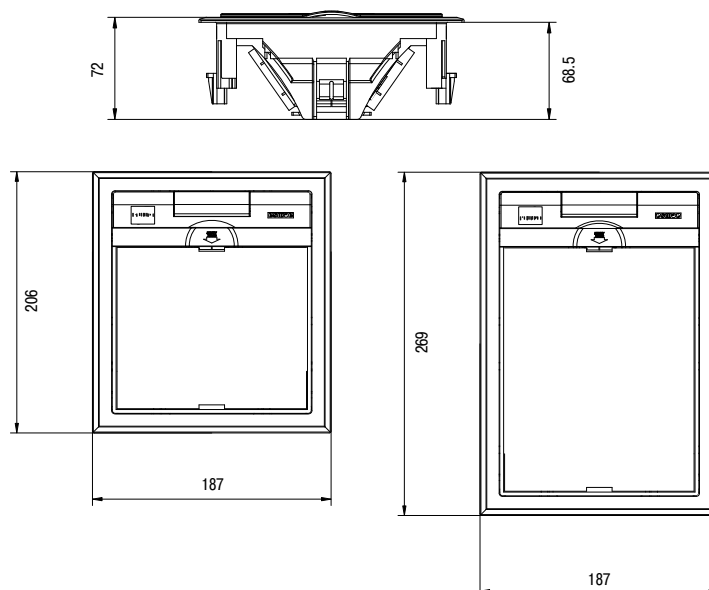

Четырёх- и шестипостовой лючки