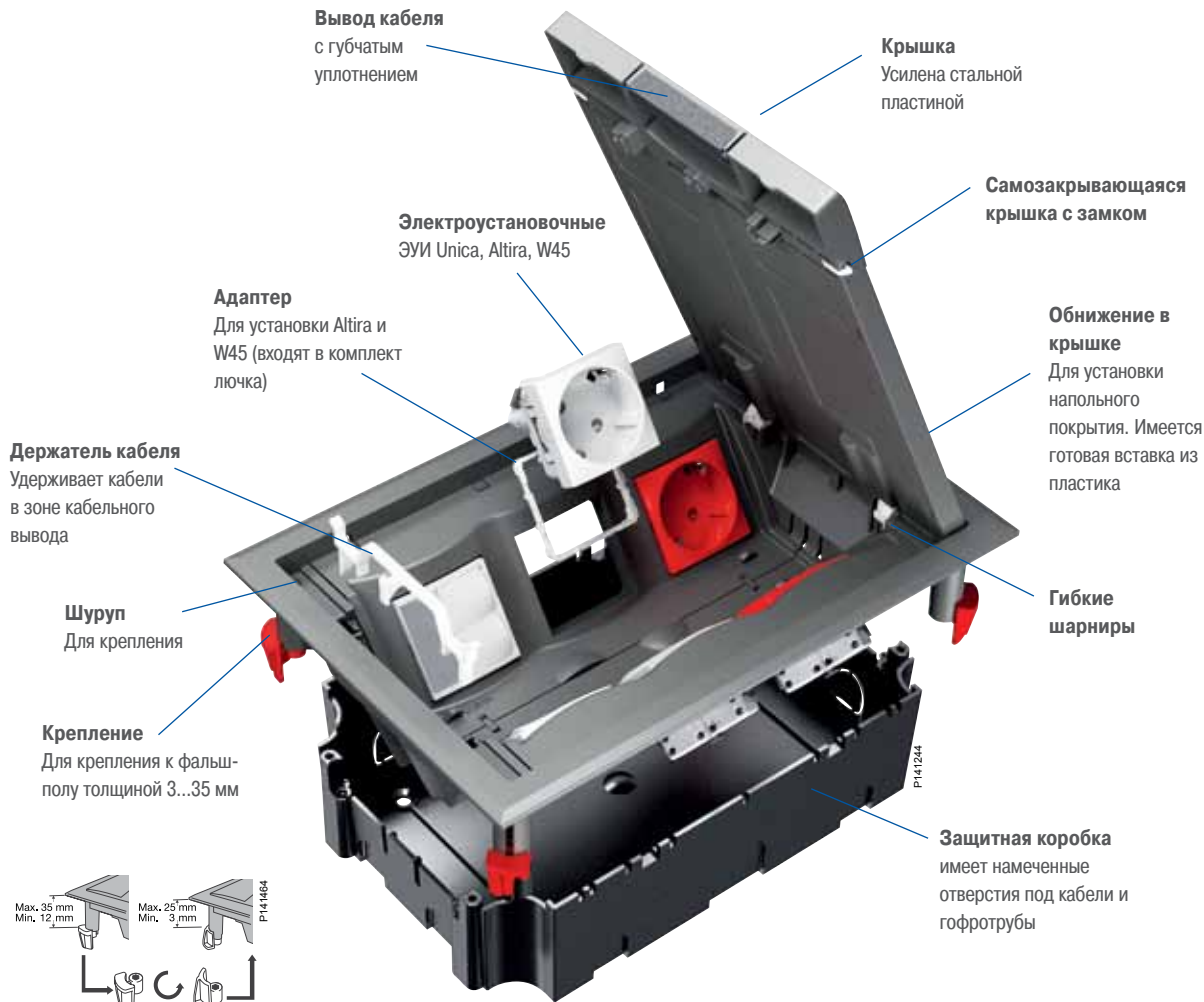

P141398

Напольные лючки Ultra

Напольные лючки для установки модульных ЭУИ 45x45

Прокладка коммуникаций в полу или под полом даёт много преимуществ, особенно, для промышленных и коммерческих зданий. И напольные розеточные лючки - одно из решений, которое используется для подведения электропитания и телекоммуникаций к рабочему месту, когда кабельные трассы уложены в бетонном полу, или под фальш-полом. Особенность использования лючков в том, что, когда они не используются, лючки не занимают место, становясь "невидимыми".

Ассортимент напольных лючков Ultra включает лючки на 2, 4 и 6 постов, предназначенных для монтажа в них модульных ЭУИ 45x45 - Unica, Altira, или W45. ЭУИ устанавливаются в суппорт лючка простым защёлкиванием. Также в ассортименте имеются лючки доступа, установочные коробки в бетон и необходимый набор аксессуаров. Все изделия изготовлены из материалов, не содержащих галогены.