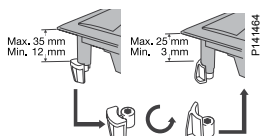

Высокая безопасность
Крышка лючка закрывается автоматически под собственным весом, что снижает вероятность несчастного случая