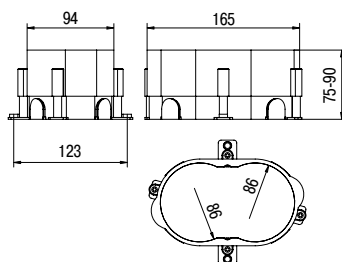

Толщина пола

Пригодны для монтажа в фальш-пол толщиной от 3 до 35мм.

Минимальная глубина для монтажа 75 мм.

ЭУИ 45x45 имеют правильную ориентацию в лючке

Напольные лючки

Размеры

Двухпостовой лючок

Установочная коробка для двухпостового лючка

Четырёх- и шестипостовой лючки

Напольные лючки

Размеры

Установочная коробка для четырёхпостового лючка

Установочная коробка для шестипостового лючка

Защитные коробки для четырёх- и шестипостового лючков

Перечень каталожных номеров