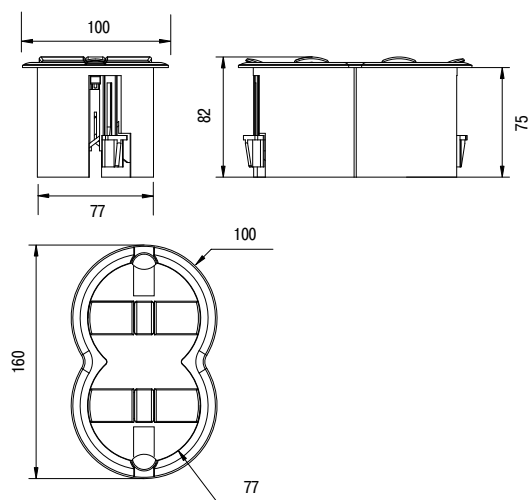

Толщина пола

Пригодны для монтажа в фальш-пол толщиной от 3 до 35мм.

Минимальная глубина для монтажа 75 мм.

ЭУИ 45x45 имеют правильную ориентацию в лючке

Напольные лючки

Размеры

Двухпостовой лючок

Установочная коробка для двухпостового лючка

Четырёх- и шестипостовой лючки

Напольные лючки

Размеры

Установочная коробка для четырёхпостового лючка

Установочная коробка для шестипостового лючка

Защитные коробки для четырёх- и шестипостового лючков

Перечень каталожных номеров