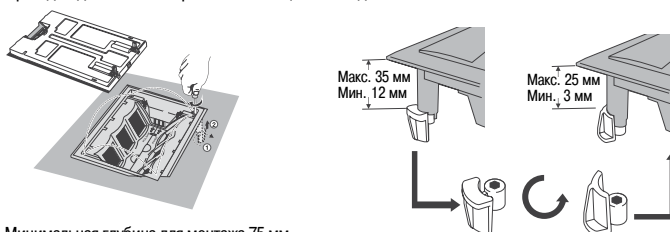

Толщина пола

Пригодны для монтажа в фальш-пол толщиной от 3 до 35мм.

Минимальная глубина для монтажа 75 мм.

ЭУИ 45x45 имеют правильную ориентацию в лючке

Напольные лючки

Размеры

Двухпостовой лючок

Установочная коробка для двухпостового лючка