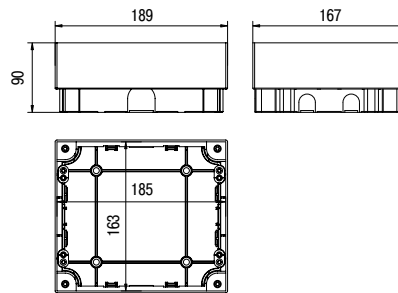

Напольные лючки

Размеры

Установочная коробка для четырёхпостового лючка