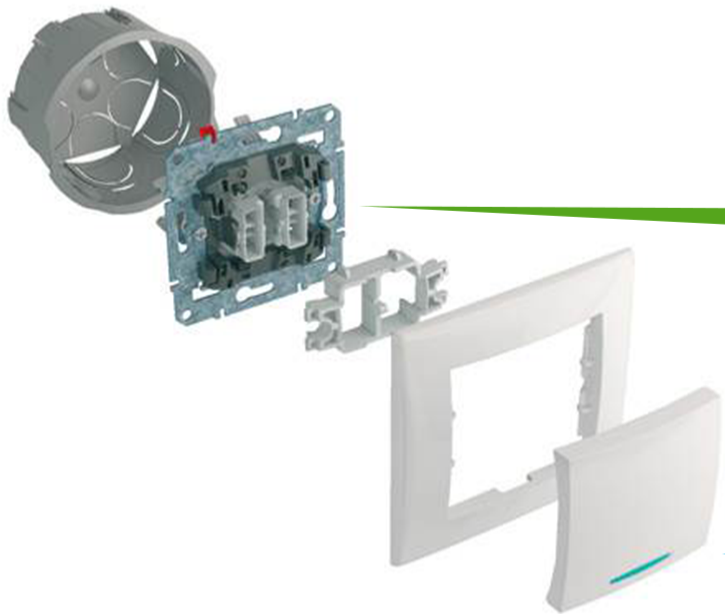

Сделайте жизнь ярче!

7 Цветов рамок

5 Цветов механизмов

Управление светом и комфортом

Розетки силовые и слаботочные

Life Is On

Инновации, запатентованные конструкторами Шнейдер Электрик

Телескопический выключатель обеспечивает идеальную установку на неровных стенах