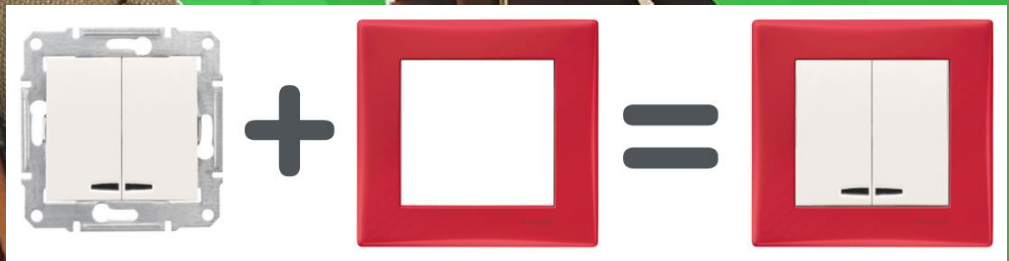

Сделайте жизнь ярче!

7 Цветов рамок

5 Цветов механизмов

Управление светом и комфортом

Розетки силовые и слаботочные

Life Is On

Инновации, запатентованные конструкторами Шнейдер Электрик

Телескопический выключатель обеспечивает идеальную установку на неровных стенах