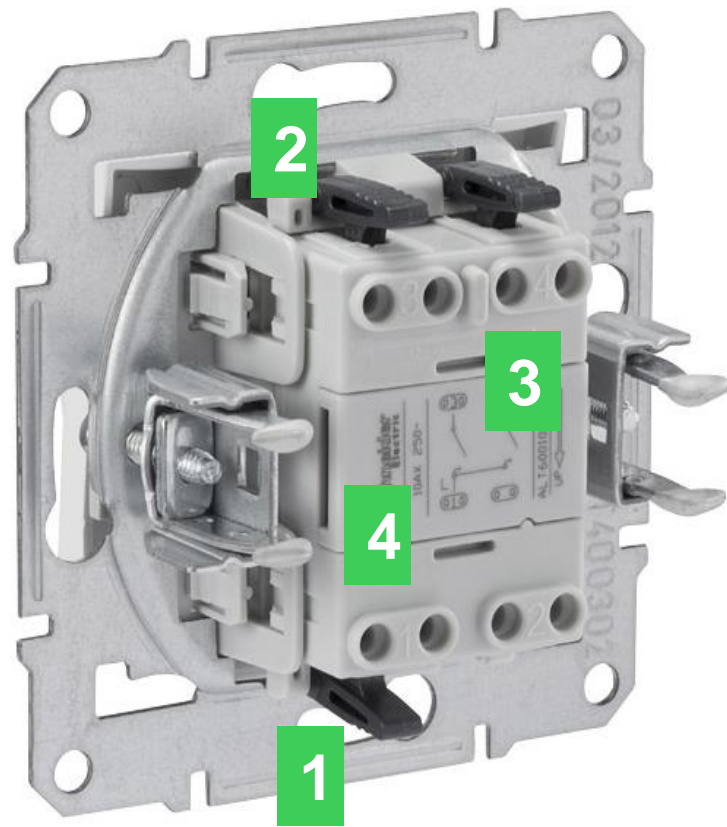

Выключатели оснащены безвинтовыми зажимами

2

Благодаря самозажимному механизму провод вводится в клемму одним нажатием

3

Специальные направляющие облегчают ввод провода в клемму

4

Четкая маркировка: позиционирование и подключение понятно с первого взгляда

Asfora упрощает Вашу работу

1

Клеммы расположены на одной линии: провода можно отрезать на одинаковую длину

2

Диаметр отверстий в клеммах позволяет легко ввести провод 2*2.5 мм

3

Суппорт имеет специальные отверстия для монтажа, которые обеспечивают надежную фиксацию всей конструкции.