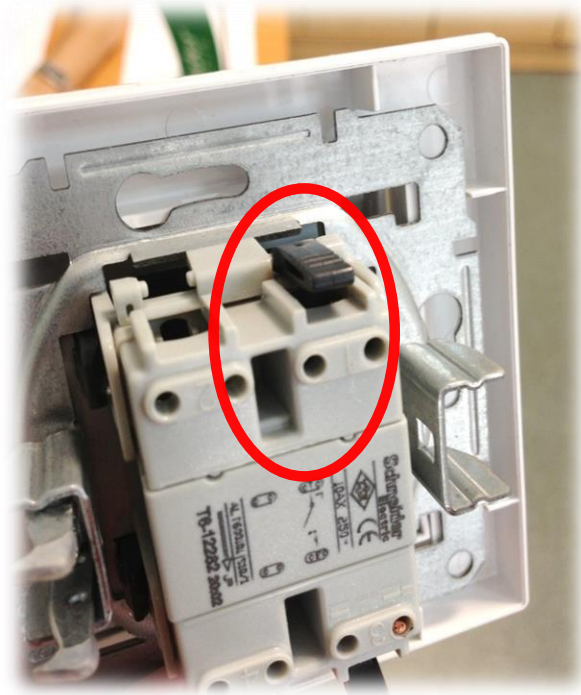

Технические преимущества

Asfora