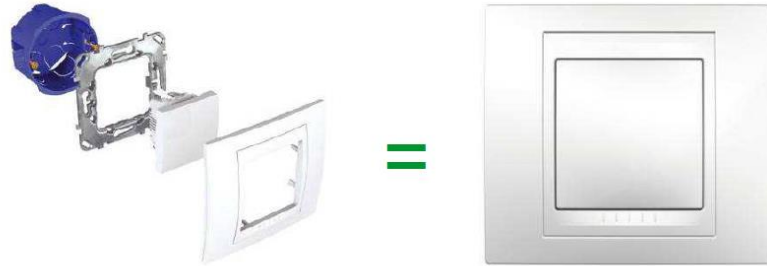

Как получить готовое изделие