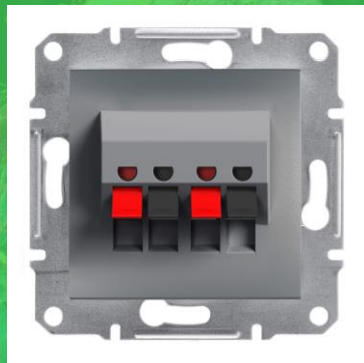

Асфора и Комфорт

Аудиорозетки