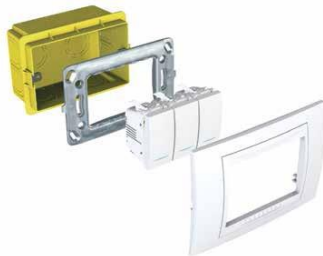

- Система малой автоматизации зданий – оконечные устройства Unica KNX

Преимущества модульного монтажа

-Возможность выбора дизайна: классический или итальянский.

-Комбинация любых функций: установка от 1 до 6 модулей.

-Наличие аксессуаров для монтажа: Металлические, и пластиковые суппорты ,
монтажные коробки для открытого и скрытого монтажа.

Шаг 1: Выбор дизайна

Unica Class

Unica Plus

Unica Quadro

Unica Top

Матовый хром .038