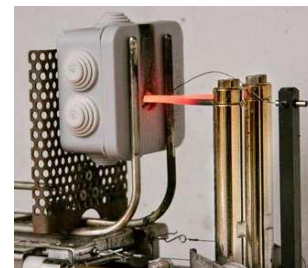

Коробка открытой установки – выдерживают больше, чем остальные

- В соответствии с ГОСТ, коробка должна выдерживать испытание проволокой, раскаленной до 650 °С.
  Коробки Schneider выдерживают 750 °С

- **IP 55** - Испытания в соответствии с МЭК 60529 с использованием водяной струи