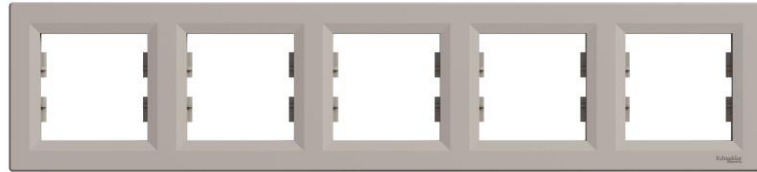

Возможность установки до 6 постов