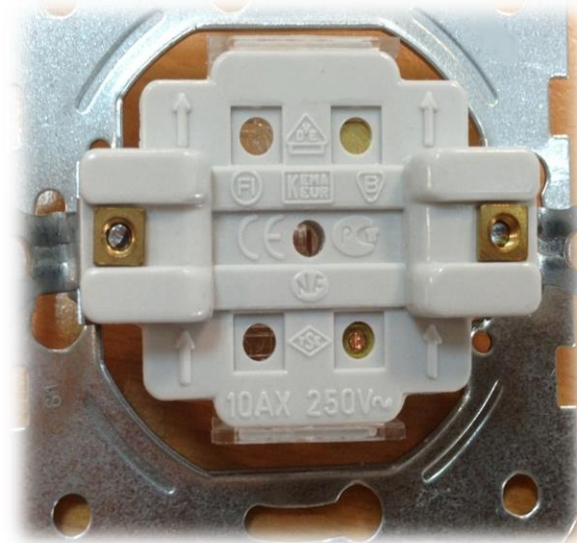

Asfora

Конкурент

Технические преимущества

Asfora

Конкурент

		Монтажные лапки плотно прижаты к корпусу механизма	Наличие на основании схемы подключения	Острые концы лапок покрыты силиконом	Самозажимной механизм выключателя	Клеммы механизма розетки безопасно изолируют провод.	Французский бренд Шнейдер Электрик
--	--	--	--	--------------------------------------	-----------------------------------	--	------------------------------------