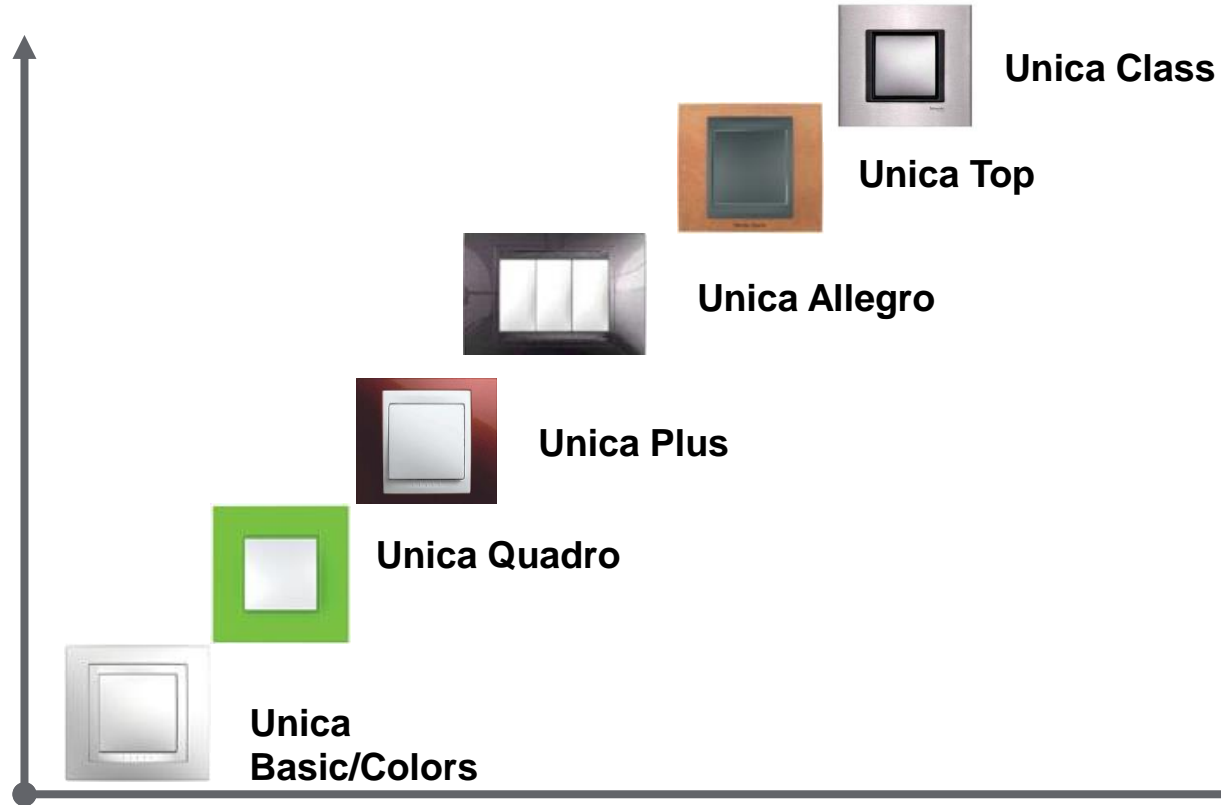

-Наличие аксессуаров для монтажа: Металлические, и пластиковые суппорты ,
монтажные коробки для открытого и скрытого монтажа.

Шаг 1: Выбор дизайна

Unica Class

Unica Plus

Unica Quadro

Unica Top

Матовый хром .038

Бенге .0M3

Unica Allegro

Unica Basic

Unica Colors

Ценовое позиционирование

Натуральные материалы:

- Стекло
- Камень
- Металл
- Кожа

P113196