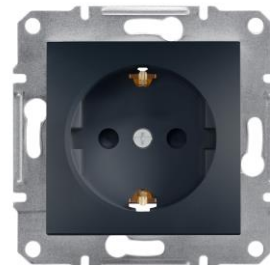

Широкий выбор выключателей и розеток