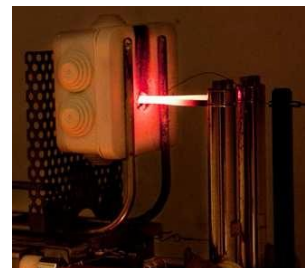

Коробка открытой установки – выдерживают больше, чем остальные

- В соответствии с ГОСТ, коробка должна выдерживать испытание проволокой, раскаленной до 650 °С.
  Коробки Schneider выдерживают 750 °С

- **IP 55** - Испытания в соответствии с МЭК 60529 с использованием водяной струи