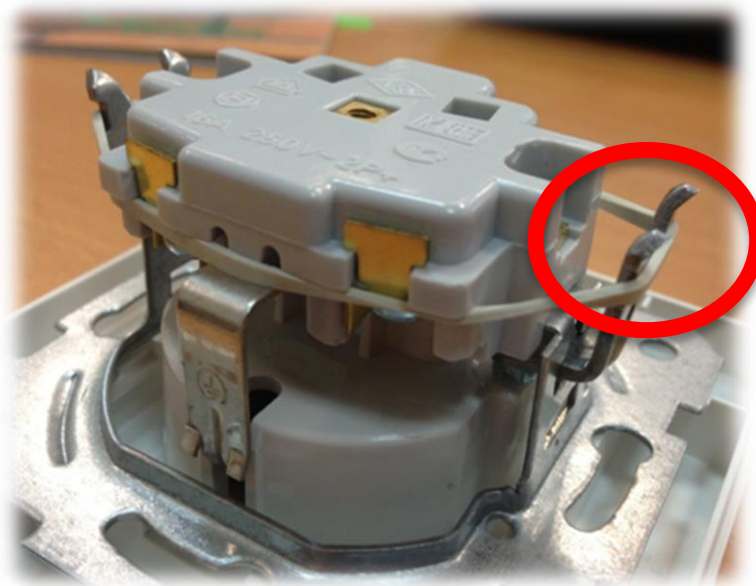

Соответствие украинским стандартам УкрСЕПРО:

- ДСТУ ІЕС 60884-1:2007 для розеток
- ДСТУ ГОСТ 30850.2.1:2004 для выключателей

Технические преимущества

ASFORA

vs

Конкурент

Технические преимущества

Asfora