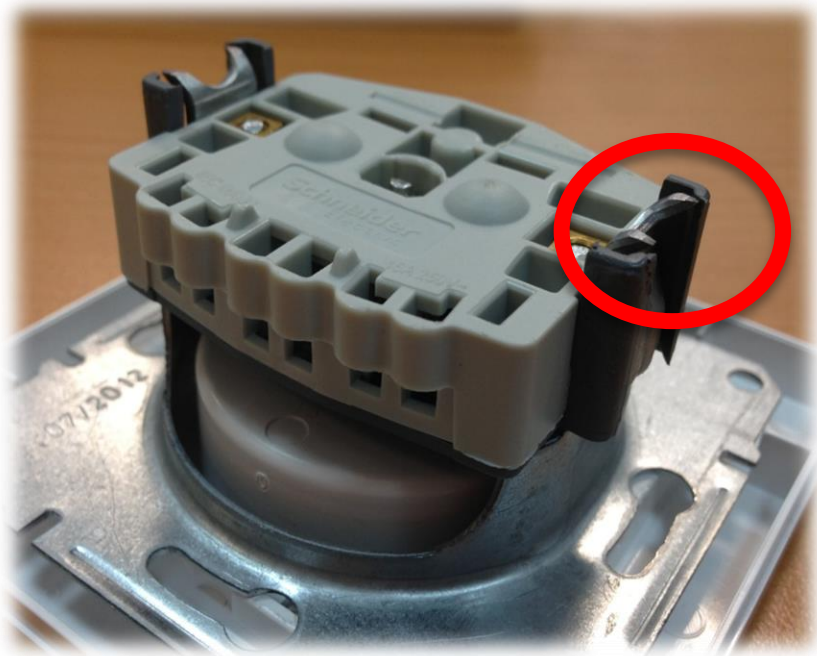

Соответствие украинским стандартам УкрСЕПРО:

- ДСТУ ІЕС 60884-1:2007 для розеток
- ДСТУ ГОСТ 30850.2.1:2004 для выключателей

Технические преимущества

ASFORA

vs

Конкурент

Технические преимущества

Asfora