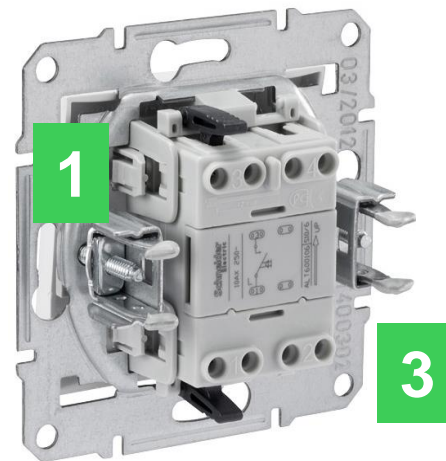

Безопасность прежде всего

1 Внутренняя конструкция сводит к минимуму контакт с элементами питания.

2 Воронкообразный вход надежно защищает провод, предотвращая возможность короткого замыкания

3 Монтажные лапки защищены, Ваши пальцы в безопасности