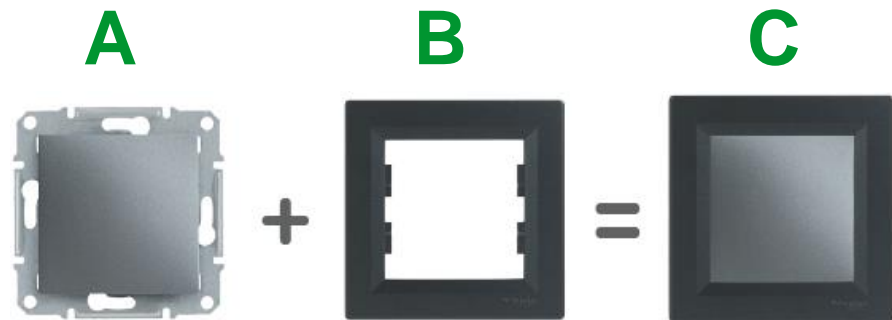

АЛЮМИНИЙ

СТАЛЬ

АНТРАЦИТ

1 ГОТОВОЕ
изделие

Форма
поставки
изделия:

1 ГОТОВОЕ
изделие = **2** референса

- **A** = механизм + центральная плата
- **B** = рамка
- **C** = готовый продукт

Высококачественное покрытие не поддается влиянию ультрафиолета