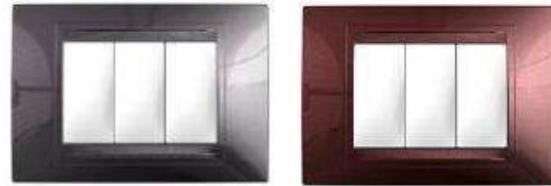

Unica Allegro