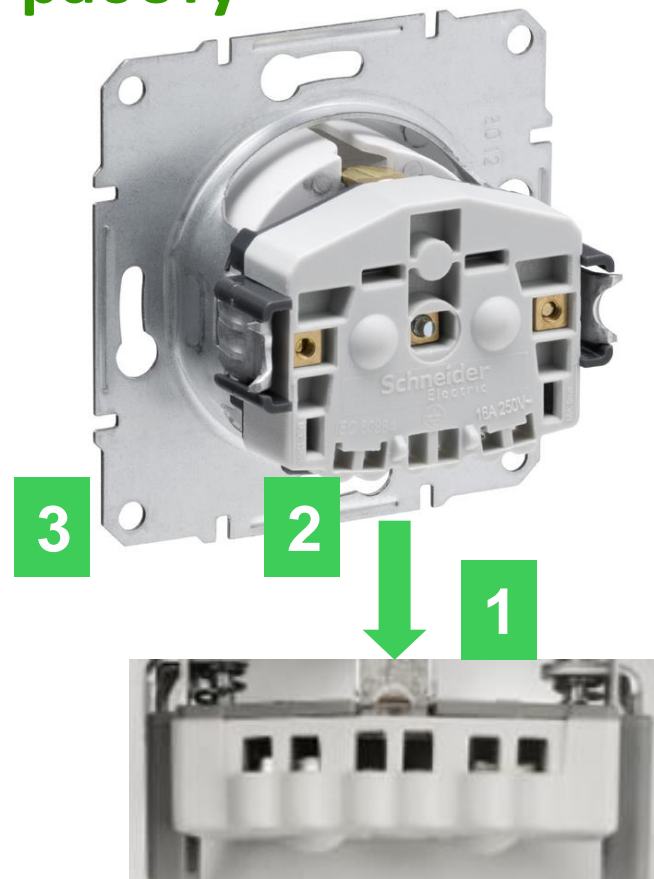

Выключатели оснащены безвинтовыми зажимами

2

Благодаря самозажимному механизму провод вводится в клемму одним нажатием

3

Специальные направляющие облегчают ввод провода в клемму

4

Четкая маркировка: позиционирование и подключение понятно с первого взгляда

Asfora упрощает Вашу работу

1

Клеммы расположены на одной линии: провода можно отрезать на одинаковую длину

2

Диаметр отверстий в клеммах позволяет легко ввести провод 2*2.5 мм

3

Суппорт имеет специальные отверстия для монтажа, которые обеспечивают надежную фиксацию всей конструкции.