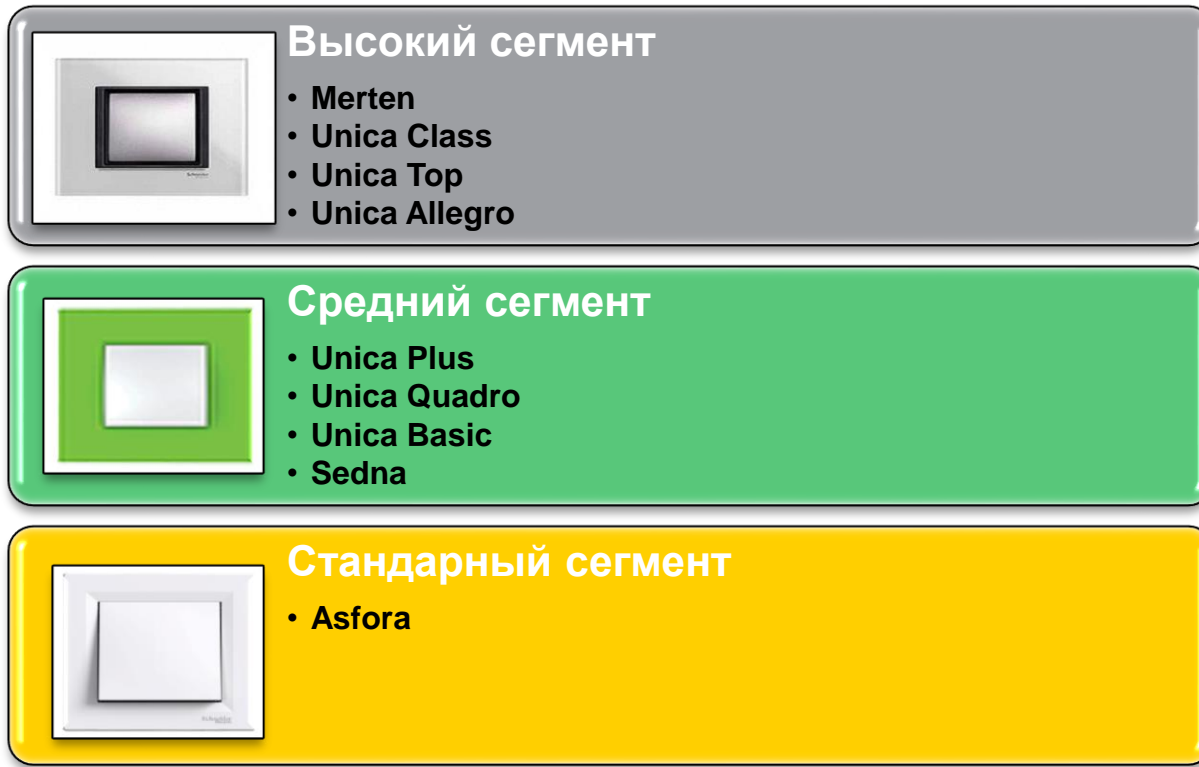

Позиционирование продукции Шнейдер Электрик на рынке