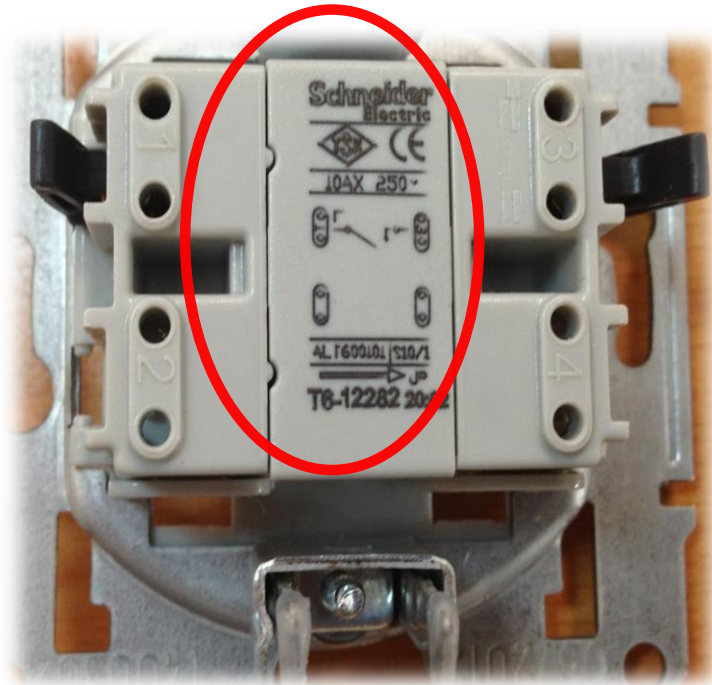

Технические преимущества

Asfora