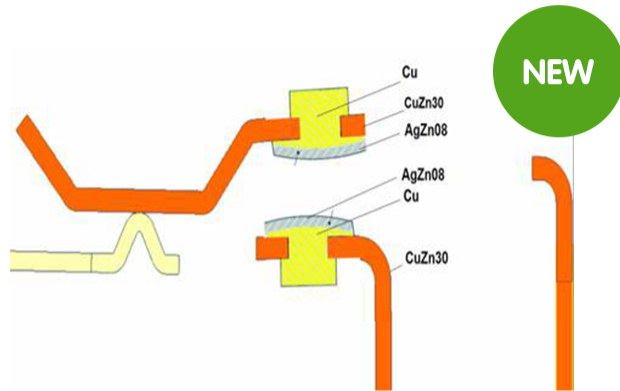

- Улучшенные контакты выключателей для работы с люминесцентными лампами
- Производство **Merten**
- Поверхность контактной группы из сплава **AgZn08** : высокая электроэрозионная износостойкость, низкая склонность к свариванию под действием тока, высокая механическая износостойкость

Протестированы в лаборатории Intertek (Швеция) в 2011 году

Industry & Assurance Sweden (Systems Certification)
Torshamnsgatan 43
Kista
Stockholm
Box 1103 SE-164 22
T: +46 8750 0333
F: +46 8750 0307
Division: Industry & Assurance

Внутренние стандарты ШЭ
100 000 циклов