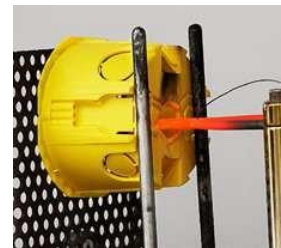

- для сплошных стен степень защиты IP30

- открытой установки степень защиты IP55

Коробка для полых стен / испытания и контроль качества

- Подтвержденная огнестойкость коробка не загорается в течение 30 секунд при соприкосновении с раскаленной до **+850 °C** проволокой.