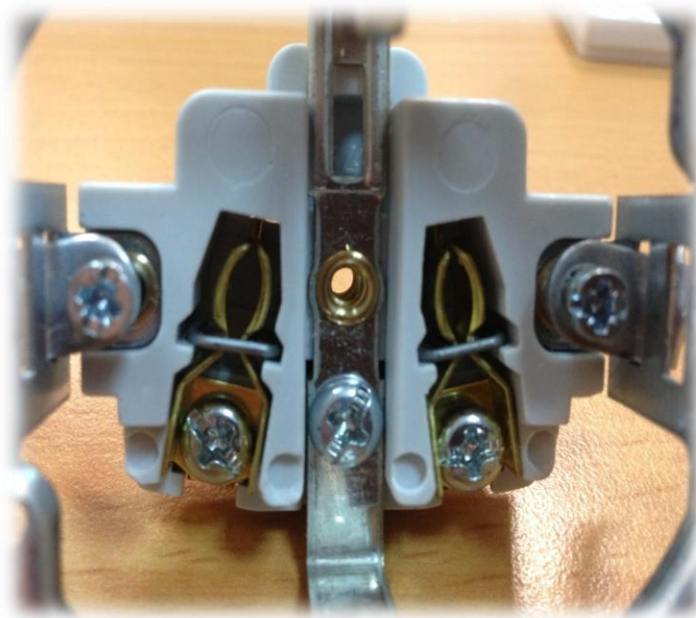

Технические преимущества

Конкурент