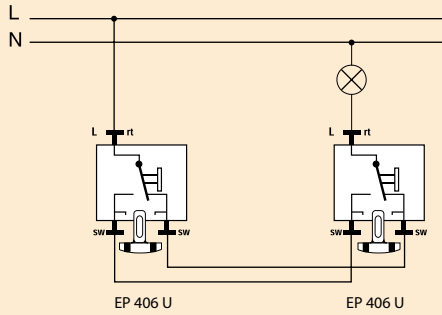

Включение освещения с 3 мест

Схемы включения:

Включение освещения с двух мест