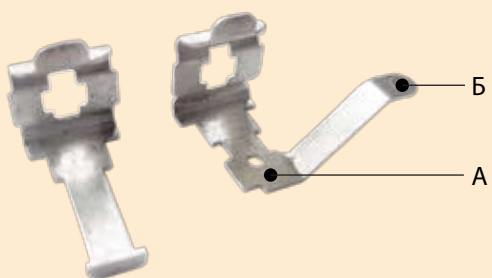

Качество механизмов и монтажа прежде всего! 15 важных составляющих успеха

Главное в выключателе - это контакты. В механизмах используются полностью посеребрённые контакты (А), места же непосредственного контакта (Б) выполнены из чистого серебра. Это обеспечивает самое надёжное соединение на долгие годы использования.