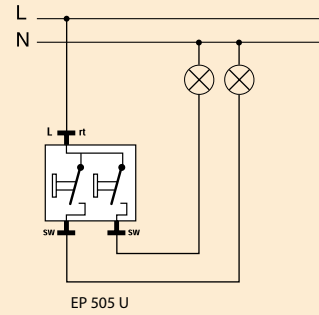

Включение освещения с 3 мест

Управление люминесцентными лампами электронным потенциометром с выключателем (Арт. 240-10)

Включение универсального выключателя с диммером

Включение диммера 5544.02 VEINS

Схемы механизмов: