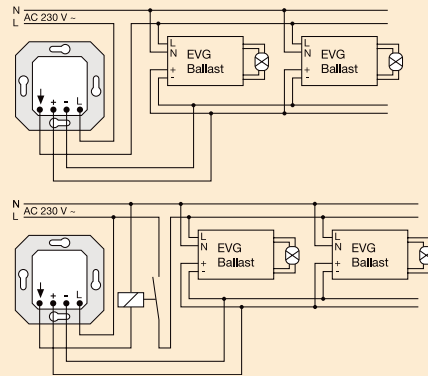

A FTR 231 PL WW белый цвет
A FTR 231 PL цвет слоновой кости
 Крышка для регулятора температуры подогрева пола FTR 321 U

KM-USB UPO
KM-VGA UPO
KM-HDMI UPO
 Розетки с гнездами для сигналов мультимедиа (USB, HDMI, VGA).
 Использовать крышки A561PLT WW, A561PLT.

Удачная цена и отличное качество – ECO profi

Продукция сертифицирована:

Внешние размеры изделий ECO profi

Схема комплектации выключателей

Схемы включения:

Включение освещения с двух мест

Двойной выключатель

Включение освещения с 3 мест

Управление люминесцентными лампами электронным потенциометром с выключателем (Арт. 240-10)

Включение универсального выключателя с диммером

Включение диммера 5544.02 VEINS

Схемы механизмов: