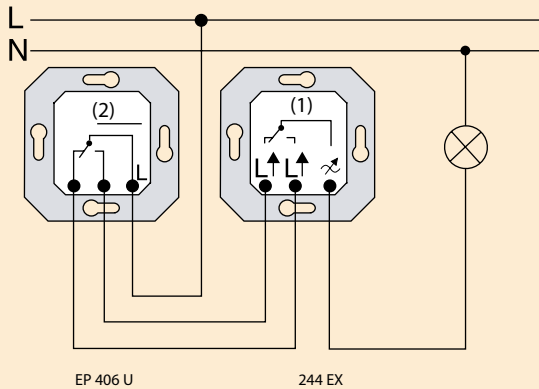

Удачная цена и отличное качество – ECO profi

Продукция сертифицирована:

Внешние размеры изделий ECO profi

Схема комплектации выключателей

Схемы включения:

Включение освещения с двух мест

Двойной выключатель

Включение освещения с 3 мест

Управление люминесцентными лампами электронным потенциометром с выключателем (Арт. 240-10)

Включение универсального выключателя с диммером

Включение диммера 5544.02 VEINS

Схемы механизмов: