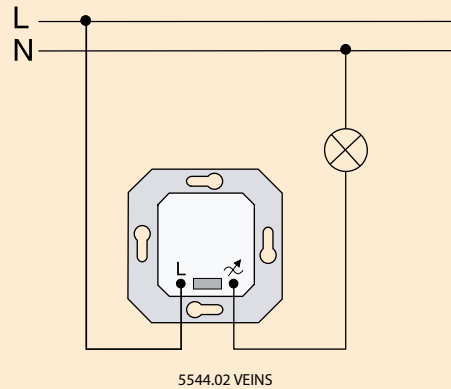

Включение освещения с 3 мест

Управление люминесцентными лампами электронным потенциометром с выключателем (Арт. 240-10)

Включение универсального выключателя с диммером

Включение диммера 5544.02 VEINS

Схемы механизмов: