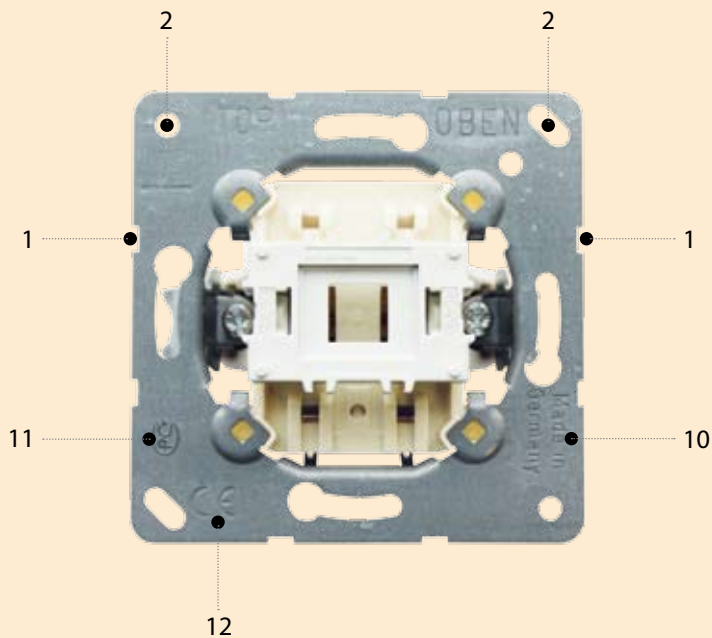

Качество механизмов и монтажа прежде всего! 15 важных составляющих успеха

Главное в выключателе - это контакты. В механизмах используются полностью посеребрённые контакты (А), места же непосредственного контакта (Б) выполнены из чистого серебра. Это обеспечивает самое надёжное соединение на долгие годы использования.