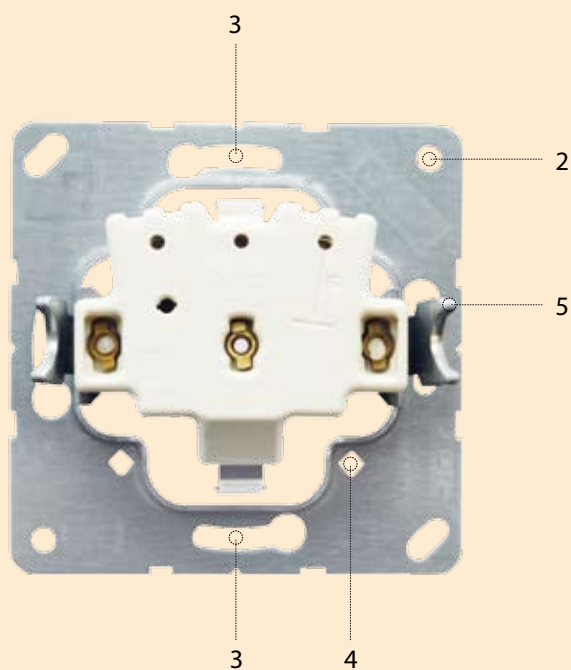

Качество механизмов и монтажа прежде всего! 15 важных составляющих успеха

Главное в выключателе - это контакты. В механизмах используются полностью посеребрённые контакты (А), места же непосредственного контакта (Б) выполнены из чистого серебра. Это обеспечивает самое надёжное соединение на долгие годы использования.