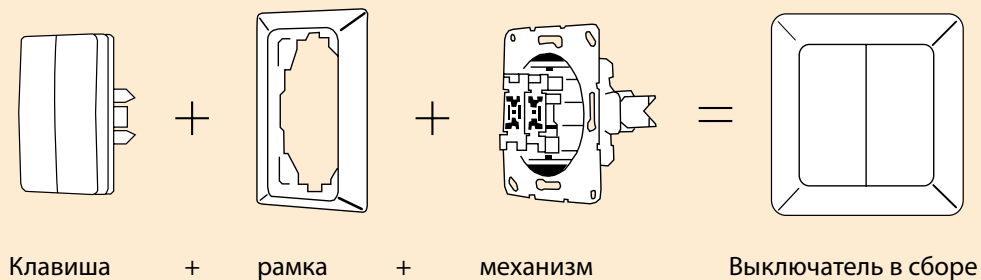

Удачная цена и отличное качество – ECO profi

Продукция сертифицирована:

Внешние размеры изделий ECO profi

Схема комплектации выключателей

Схемы включения:

Включение освещения с двух мест

Двойной выключатель

Включение освещения с 3 мест

Управление люминесцентными лампами электронным потенциометром с выключателем (Арт. 240-10)

Включение универсального выключателя с диммером

Включение диммера 5544.02 VEINS

Схемы механизмов: