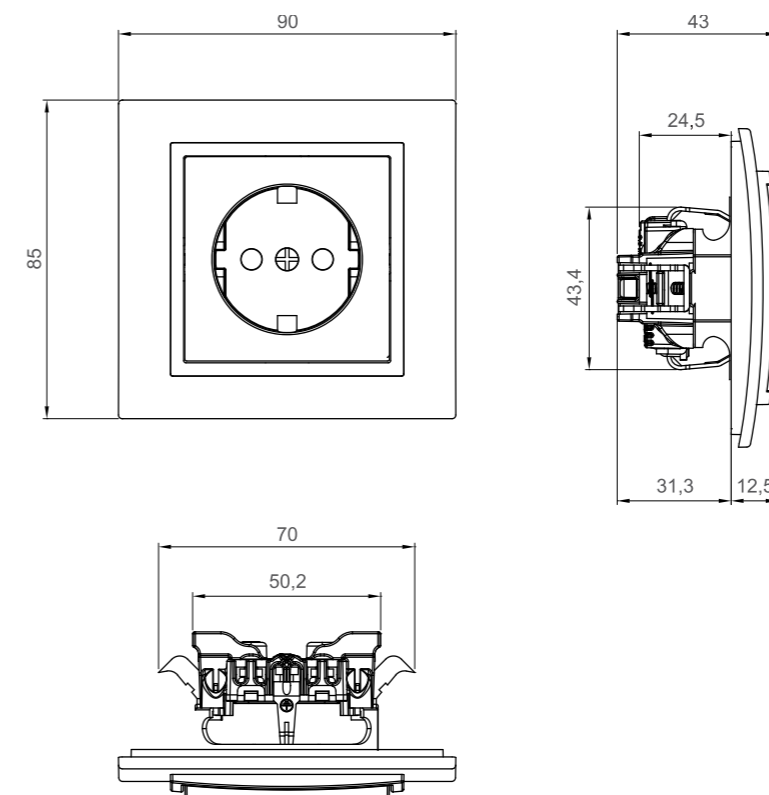

ВИМИКАЧ

ТЕХНІЧНІ СПЕЦИФІКАЦІЇ:

- 10 A (Номинальна сила струму)
- 250 V ~ (Номинальна напруга)
- 50 Hz (Робоча частота)
- 40000 мінімальна кількість увімкнень-вимкнень
- Легкий монтаж і демонтаж
- Особливе цинкове покриття/Стальний білий каркас і фіксатори
- ABS кришка і рамки
- Контакти MS 70
- Фіксатори з доступом під клавішами
- Легкість монтажу завдяки каналу для викрутки в рамці
- Фіксатори з автоматичним відкриттям і закриттям зі стальними пружинами
- Сумісність - TS4915 EN 60669 -1
- Сумісність контактних гнізд зі стандартом Glowwire 850 C

РОЗМІРИ:

ПЕРЕРІЗ:

РОЗЕТКА З КОНТАКТОМ, ЩО ЗАЗЕМЛЮЄ

ТЕХНІЧНІ СПЕЦИФІКАЦІЇ:

- 16A (Номинальна сила струму)
- 250 V ~ (Номинальна напруга)
- 50 Hz (Робоча частота)
- Особливе цинкове покриття/Стальний білий каркас і фіксатори
- Контакти MS 63
- Сумісність контактних гнізд зі стандартом Glowwire 850 C
- ABS кришка і рамки
- Захист пальців від електричного контакту
- Сумісність - TS IEC 60884 -1

РОЗМІРИ:

ПЕРЕРІЗ: