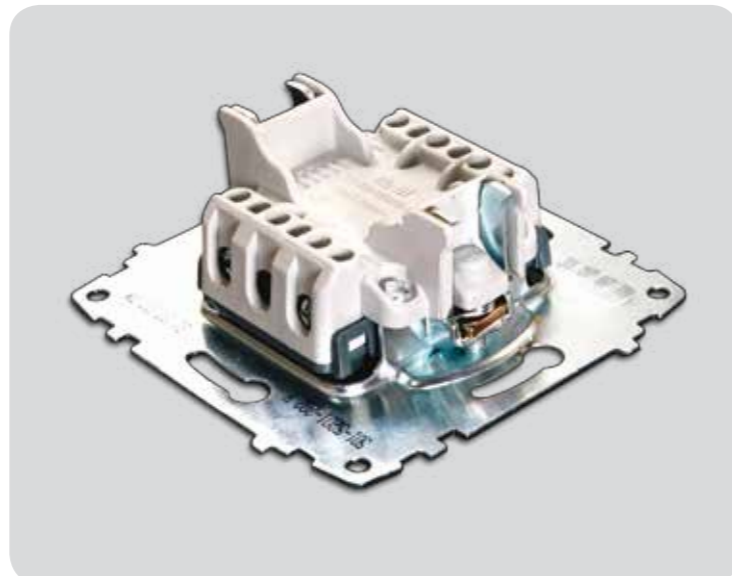

РОЗМІРИ:

ПЕРЕРІЗ:

ТЕХНІЧНІ ДАНІ МЕХАНІЗМИ ZİRVE / TUNA

МЕХАНІЗМ ВИМИКАЧА

ШВИДКИЙ МОНТАЖ...

Монтаж через просте зняття клавiші. Вимикачі ТМ EL-Bi з новим механізмом встановлюються швидше, ніж вимикачі інших торгових марок, 115 на противагу 70 протягом однієї години.