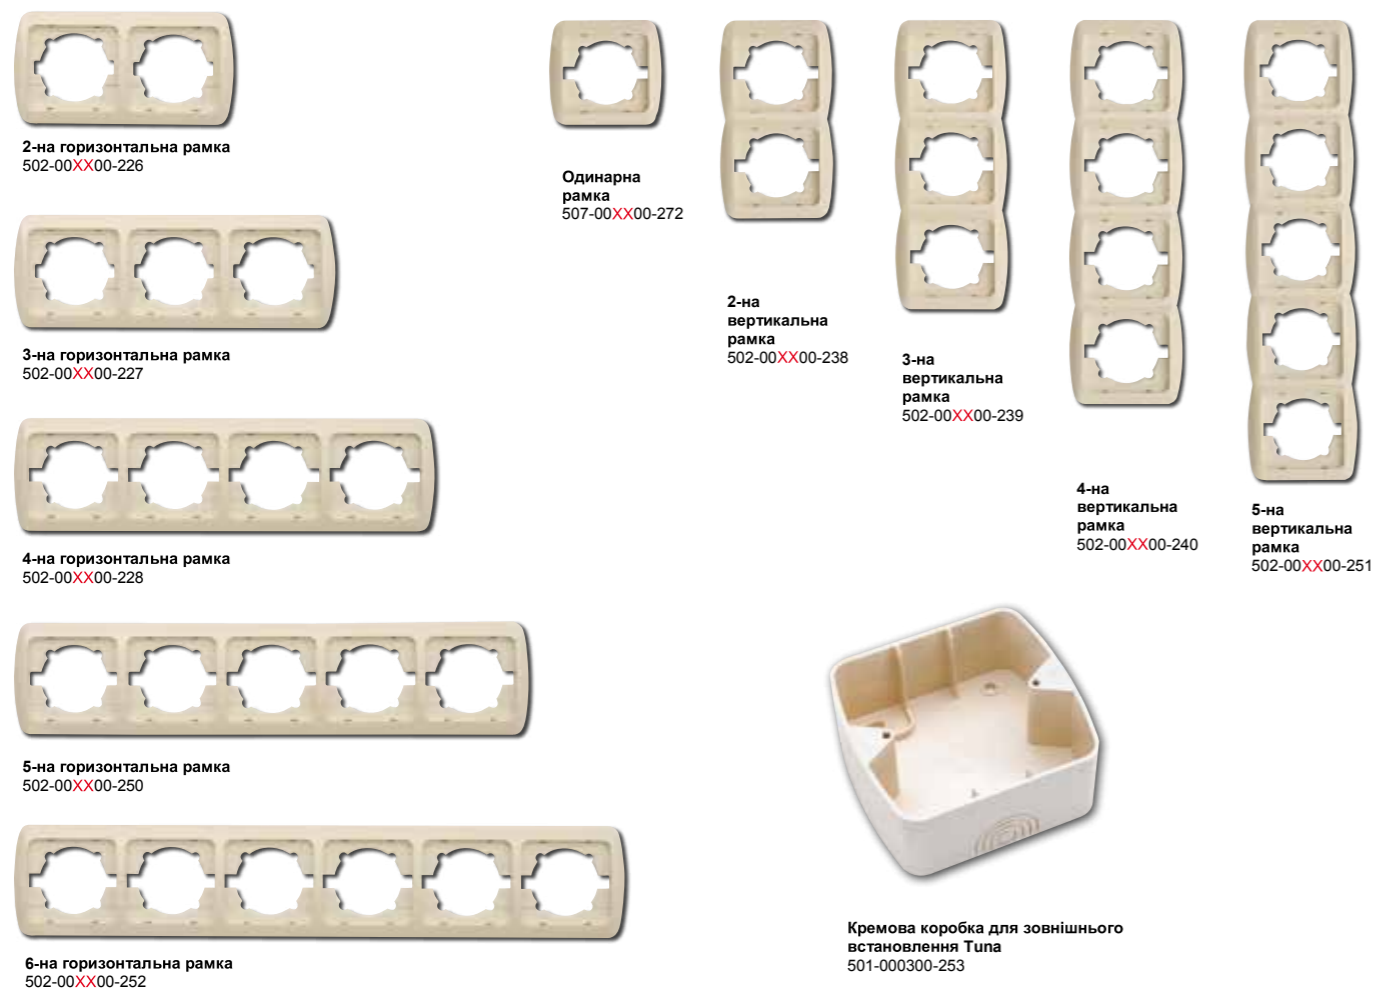

КОМБІНОВАНІ РАМКИ