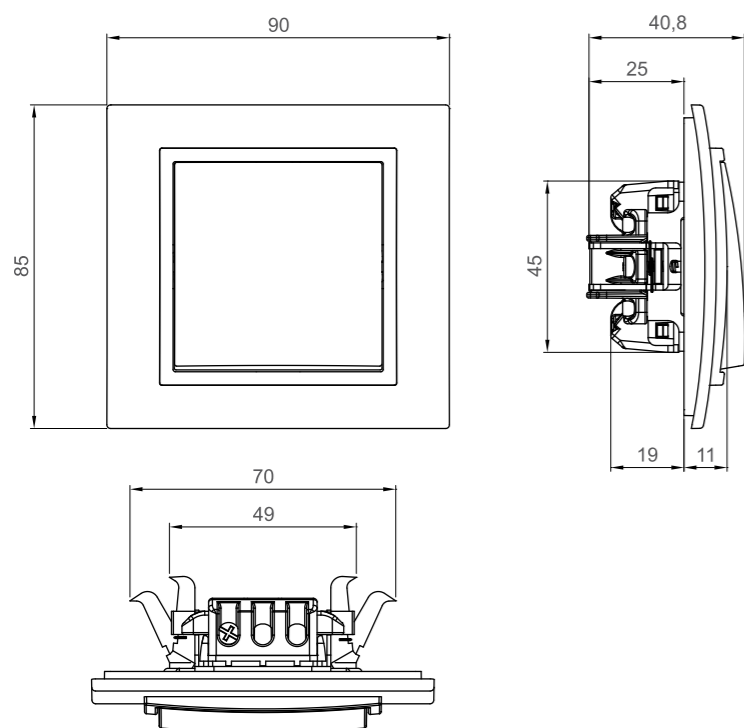

ВИМИКАЧ

ТЕХНІЧНІ СПЕЦИФІКАЦІЇ:

- 10 A (Номинальна сила струму)
- 250 V ~ (Номинальна напруга)
- 50 Hz (Робоча частота)
- 40000 мінімальна кількість увімкнень-вимкнень
- Легкий монтаж і демонтаж
- Особливе цинкове покриття/Стальний білий каркас і фіксатори
- ABS кришка і рамки
- Контакти MS 70
- Фіксатори з доступом під клавішами
- Легкість монтажу завдяки каналу для викрутки в рамці
- Фіксатори з автоматичним відкриттям і закриттям зі стальними пружинами
- Сумісність - TS4915 EN 60669 -1
- Сумісність контактних гнізд зі стандартом Glowwire 850 C

РОЗМІРИ:

ПЕРЕРІЗ:

РОЗЕТКА З КОНТАКТОМ, ЩО ЗАЗЕМЛЮЄ

ТЕХНІЧНІ СПЕЦИФІКАЦІЇ:

- 16A (Номинальна сила струму)
- 250 V ~ (Номинальна напруга)
- 50 Hz (Робоча частота)
- Особливе цинкове покриття/Стальний білий каркас і фіксатори
- Контакти MS 63
- Сумісність контактних гнізд зі стандартом Glowwire 850 C
- ABS кришка і рамки
- Захист пальців від електричного контакту
- Сумісність - TS IEC 60884 -1

РОЗМІРИ:

ПЕРЕРІЗ: