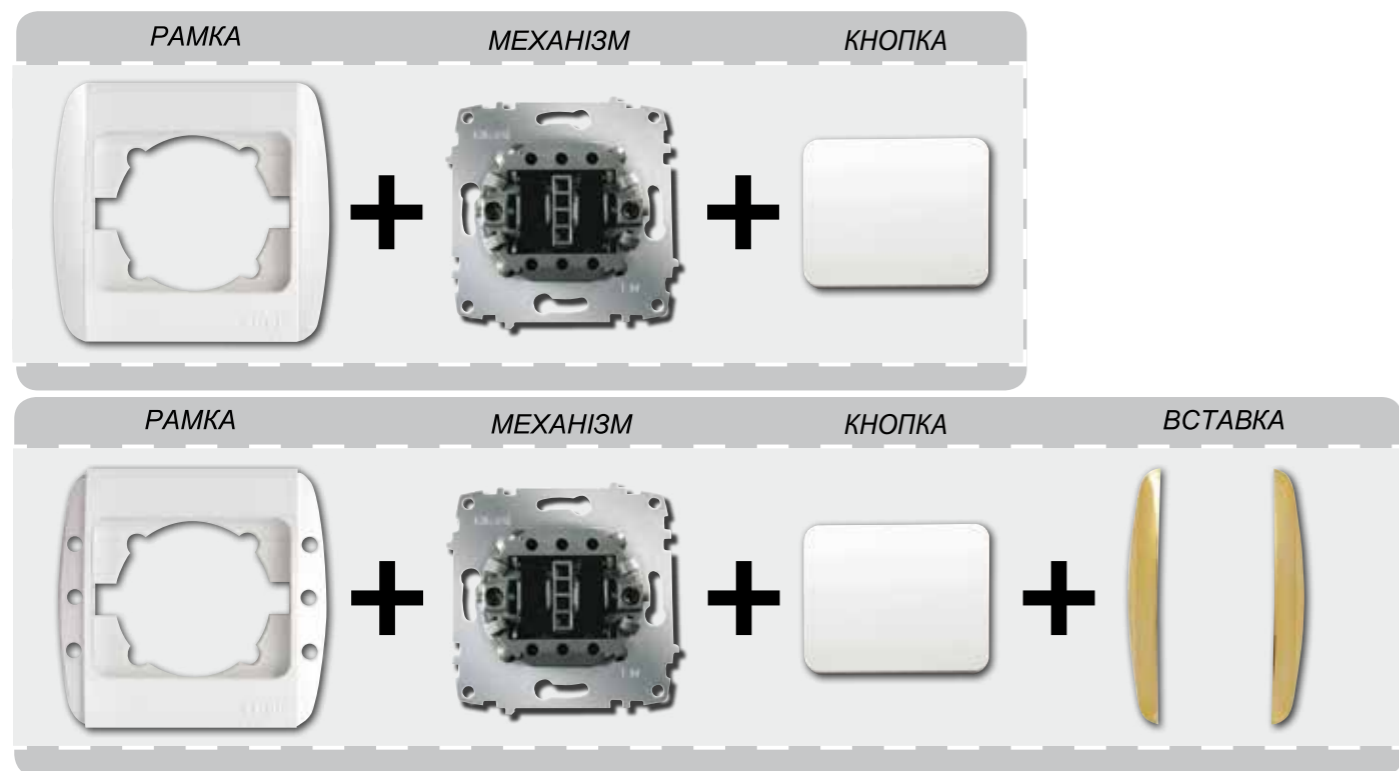

КОМБІНОВАНІ РАМКИ

Вертикальні рамки Zirve продаються з функцією **FIXLINE**.

ZIRVE

ВИБІР ОСНОВНИХ КОЛЬОРІВ КОРПУСУ

ВИБІР КОЛЬОРІВ КОРПУСУ «ПІД ДЕРЕВО»

ВИБІР МЕТАЛЕВИХ КОЛЬОРІВ КОРПУСУ

В замовленні для визначення кольору продукту має бути вказано **02** Білий, **03** Бежевий, замість **04** Античний горіх, **06** Вишня, **07** Бук, **08** Дуб, **10** Сірий металік, **11** Чорний металік, **13** Золото матове замість **XX** в артикулі продукту.

СТАНДАРТНІ КОЛЬОРИ ВСТАВОК ZIRVE