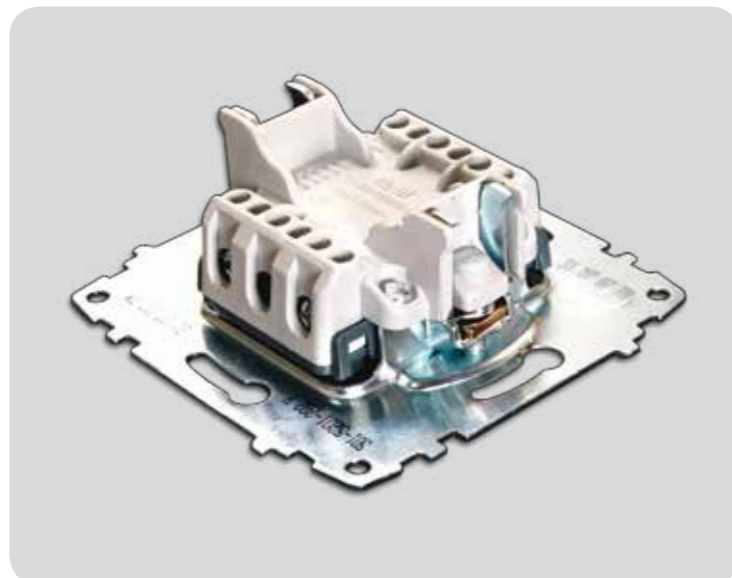

ТЕХНІЧНІ ДАНІ МЕХАНІЗМИ ZENA / VEGA

МЕХАНІЗМ ВИМИКАЧА

ШВИДКИЙ МОНТАЖ...

Монтаж через просте зняття клавiші. Вимикачі TM EL-Bi з новим механізмом встановлюються швидше, ніж вимикачі інших торгових марок, 115 на противагу 70 протягом однієї години.