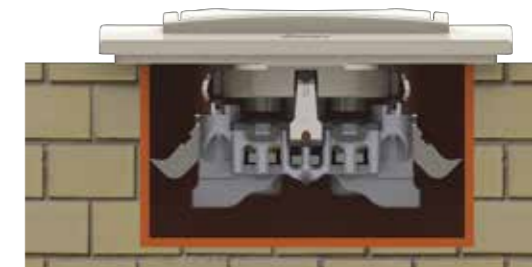

РОЗМІРИ:

ПЕРЕРІЗ:

ТЕХНІЧНІ ДАНІ МЕХАНІЗМИ ZİRVE / TUNA

МЕХАНІЗМ ВИМИКАЧА

ШВИДКИЙ МОНТАЖ...

Монтаж через просте зняття клавiші. Вимикачі ТМ EL-Bi з новим механізмом встановлюються швидше, ніж вимикачі інших торгових марок, 115 на противагу 70 протягом однієї години.