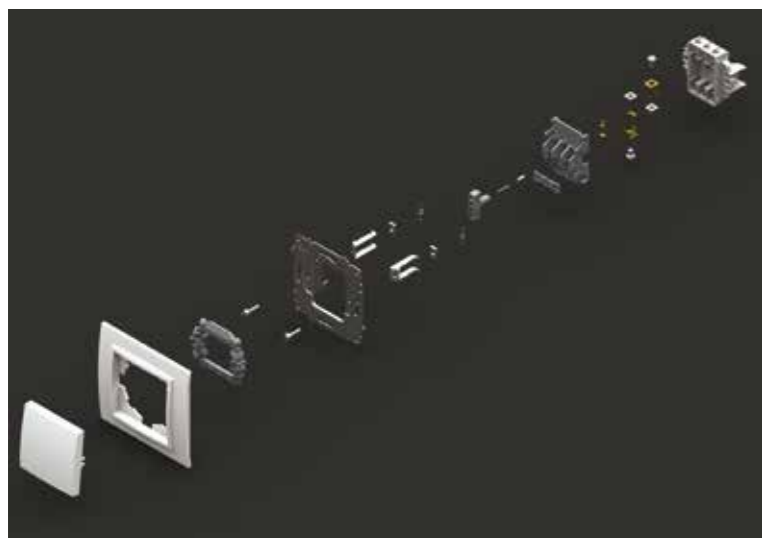

ВИМИКАЧ

ТЕХНІЧНІ СПЕЦИФІКАЦІЇ:

- 10 A (Номинальна сила струму)
- 250 V ~ (Номинальна напруга)
- 50 Hz (Робоча частота)
- 40000 мінімальна кількість увімкнень-вимкнень
- Легкий монтаж і демонтаж
- Особливе цинкове покриття/Стальний білий каркас і фіксатори
- ABS кришка і рамки
- Контакти MS 70
- Фіксатори з доступом під клавішами
- Легкість монтажу завдяки каналу для викрутки в рамці
- Фіксатори з автоматичним відкриттям і закриттям зі стальними пружинами
- Сумісність - TS4915 EN 60669 -1
- Сумісність контактних гнізд зі стандартом Glowwire 850 C

РОЗМІРИ:

ПЕРЕРІЗ:

РОЗЕТКА З КОНТАКТОМ, ЩО ЗАЗЕМЛЮЄ

ТЕХНІЧНІ СПЕЦИФІКАЦІЇ:

- 16A (Номинальна сила струму)
- 250 V ~ (Номинальна напруга)
- 50 Hz (Робоча частота)
- Особливе цинкове покриття/Стальний білий каркас і фіксатори
- Контакти MS 63
- Сумісність контактних гнізд зі стандартом Glowwire 850 C
- ABS кришка і рамки
- Захист пальців від електричного контакту
- Сумісність - TS IEC 60884 -1

РОЗМІРИ:

ПЕРЕРІЗ: