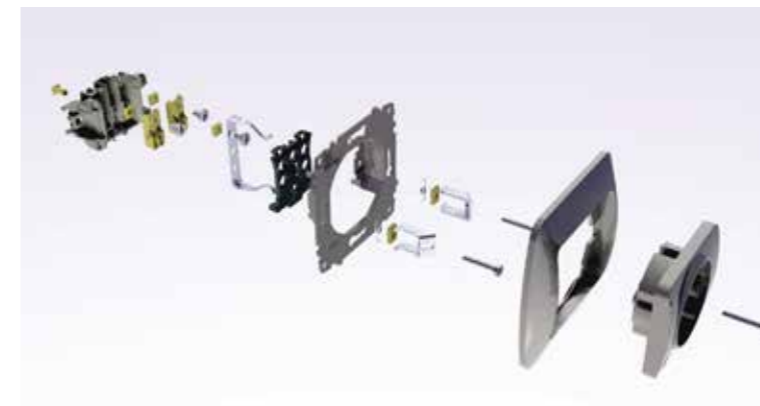

РОЗЕТКА З КОНТАКТОМ, ЩО ЗАЗЕМЛЮЄ