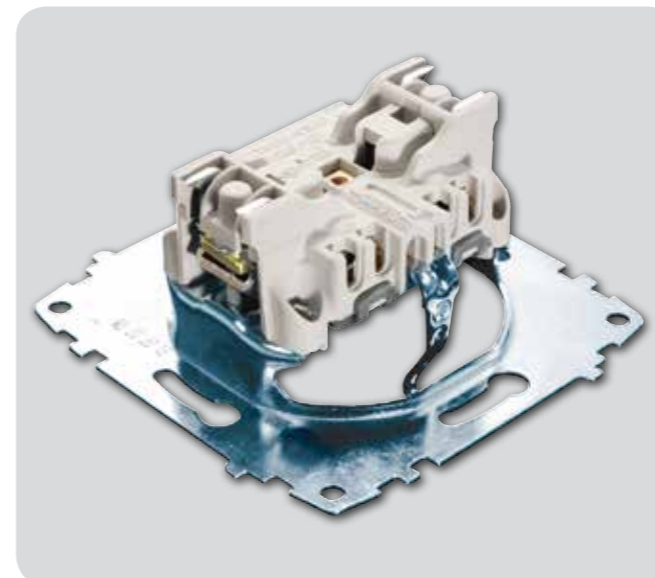

МЕХАНІЗМ РОЗЕТКИ З КОНТАКТОМ, ЩО ЗАЗЕМЛЮЄ

ШВИДКИЙ МОНТАЖ...

Швидкий монтаж завдяки прямим фіксаторам, що розкриваються. З'єднання фази, нейтралу і заземлення знаходяться з однієї сторони.

МАКСИМАЛЬНА ПРАКТИЧНІСТЬ...

Бокове підключення забезпечує зручність монтажу. Замість гуми, яка з часом перегниває, встановлений сталевий пружинний механізм. Сумісність з усіма коробками закритого встановлення E N 60670-1. Відповідна глибина для встановлення.

ДОДАТКОВА БЕЗПЕКА...

Безпечні кабельні входи. Система фіксаторів, яка запобігає пораненню під час монтажних робіт. Твердіші і міцніші фіксатори. Твердіший і міцніший каркас з особливим покриттям. Система захисту від перенапруги.

МОЖЛИВІСТЬ КОНТРОЛЮ

На зворотній стороні кожного виробу вказана дата його виготовлення, код виробу, завдяки чому можна відстежити історію функціонування цього виробу. На упаковці кожного виробу подається його опис. До кожного приладу додається електрична схема його підключення.

ЕСТЕТИЧНІСТЬ

Удосконалений естетичний вигляд завдяки новому дизайну основи і частинам механізму сірого кольору. Вироби виготовляються з використанням світлодіодної технології з необмеженим в часовому режимі підсвічуванням, що не потребує прокладення проводів. Механізм вимикача, що виготовляється в Туреччині, має вищий клас якості, проте реалізується за цінами середнього класу.