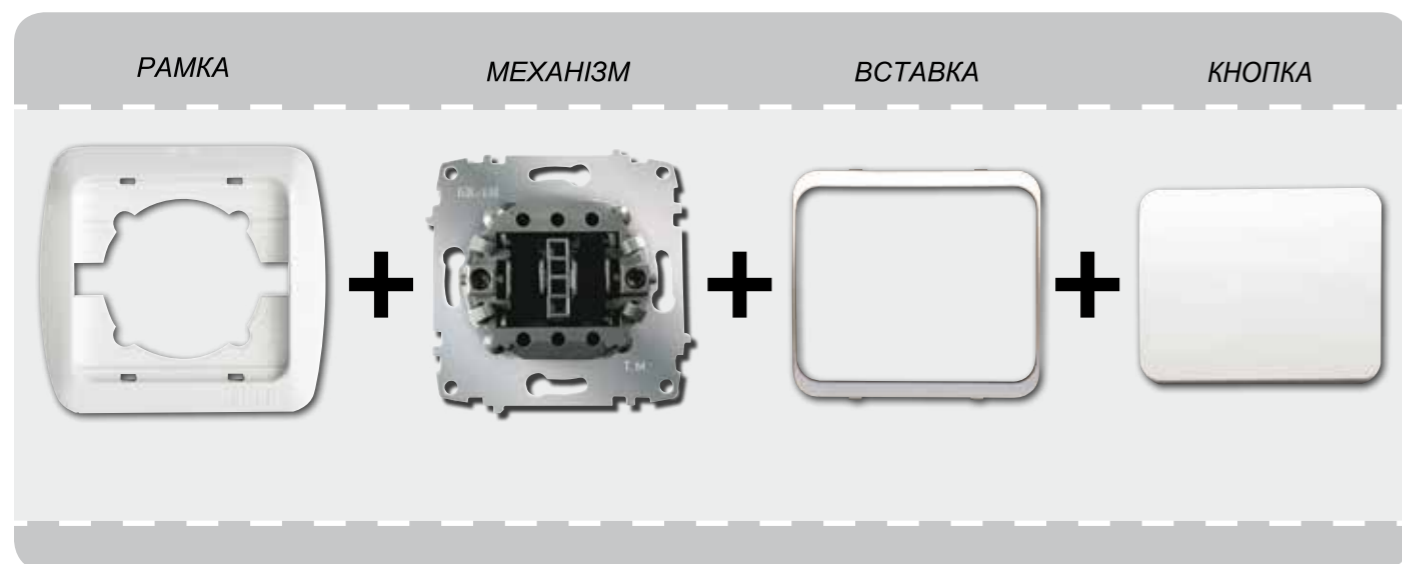

TUNA

КОМБІНОВАНІ РАМКИ

ВИБІР ОСНОВНИХ КОЛЬОРІВ КОРПУСУ

ВИБІР МЕТАЛЕВИХ КОЛЬОРІВ КОРПУСУ

TUNA КОЛЬОРИ - КОЛЬОРИ РАМОК

TUNA ПОДВІЙНІ КОЛЬОРОВІ РАМКИ

В замовленні для визначення кольору продукту має бути вказано **02** Білий, **03** Бежевий, **10** Сірий металік, **11** Чорний металік, **13** Золото Матове, замість **XX** в артикулі продукту.