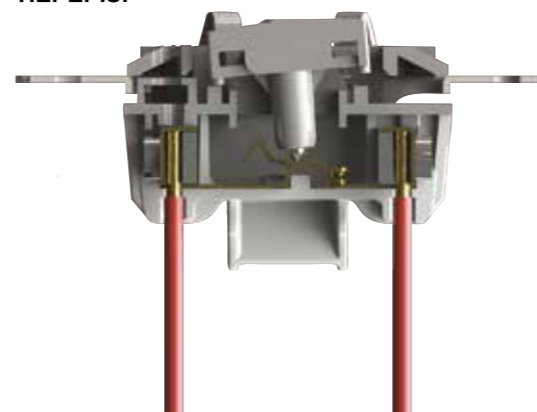

ВИМИКАЧ

ТЕХНІЧНІ СПЕЦИФІКАЦІЇ:

- 10 A (Номинальна сила струму)
- 250 V ~ (Номинальна напруга)
- 50 Hz (Робоча частота)
- 40000 мінімальна кількість увімкнень-вимкнень
- Легкий монтаж і демонтаж
- Особливе цинкове покриття/Стальний білий каркас і фіксатори
- ABS кришка і рамки
- Контакти MS 70
- Фіксатори з доступом під клавішами
- Легкість монтажу завдяки каналу для викрутки в рамці
- Фіксатори з автоматичним відкриттям і закриттям зі стальними пружинами
- Сумісність - TS4915 EN 60669 -1
- Сумісність контактних гнізд зі стандартом Glowwire 850 C

РОЗМІРИ:

ПЕРЕРІЗ:

РОЗЕТКА З КОНТАКТОМ, ЩО ЗАЗЕМЛЮЄ

ТЕХНІЧНІ СПЕЦИФІКАЦІЇ:

- 16A (Номинальна сила струму)
- 250 V ~ (Номинальна напруга)
- 50 Hz (Робоча частота)
- Особливе цинкове покриття/Стальний білий каркас і фіксатори
- Контакти MS 63
- Сумісність контактних гнізд зі стандартом Glowwire 850 C
- ABS кришка і рамки
- Захист пальців від електричного контакту
- Сумісність - TS IEC 60884 -1

РОЗМІРИ:

ПЕРЕРІЗ: