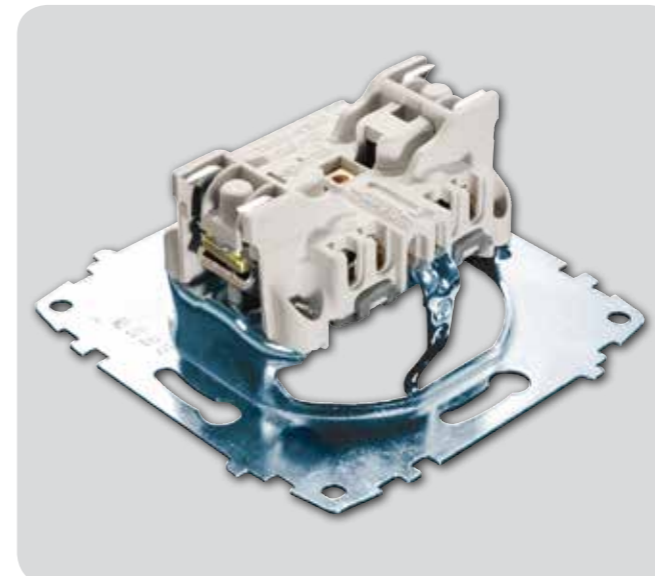

МЕХАНІЗМ РОЗЕТКИ З КОНТАКТОМ, ЩО ЗАЗЕМЛЮЄ

ШВИДКИЙ МОНТАЖ...

Швидкий монтаж завдяки прямим фіксаторам, що розкриваються. З'єднання фази, нейтралу і заземлення знаходяться з однієї сторони.

МАКСИМАЛЬНА ПРАКТИЧНІСТЬ...

Бокове підключення забезпечує зручність монтажу. Замість гуми, яка з часом перегниває, встановлений сталевий пружинний механізм. Сумісність з усіма коробками закритого встановлення Е N 60670-1. Відповідна глибина для встановлення.

ДОДАТКОВА БЕЗПЕКА...

Безпечні кабельні входи. Система фіксаторів, яка запобігає пораненню під час монтажних робіт. Твердіші і міцніші фіксатори. Твердіший і міцніший каркас з особливим покриттям. Система захисту від перенапруги.

МОЖЛИВІСТЬ КОНТРОЛЮ

На зворотній стороні кожного виробу вказана дата його виготовлення, код виробу, завдяки чому можна відстежити історію функціонування цього виробу. На упаковці кожного виробу подається його опис. До кожного приладу додається електрична схема його підключення.

ЕСТЕТИЧНІСТЬ

Удосконалений естетичний вигляд завдяки новому дизайну основи і частинам механізму сірого кольору. Вироби виготовляються з використанням світлодіодної технології з необмеженим в часовому режимі підсвічуванням, що не потребує прокладення проводів. Механізм вимикача, що виготовляється в Туреччині, має вищий клас якості, проте реалізується за цінами середнього класу.