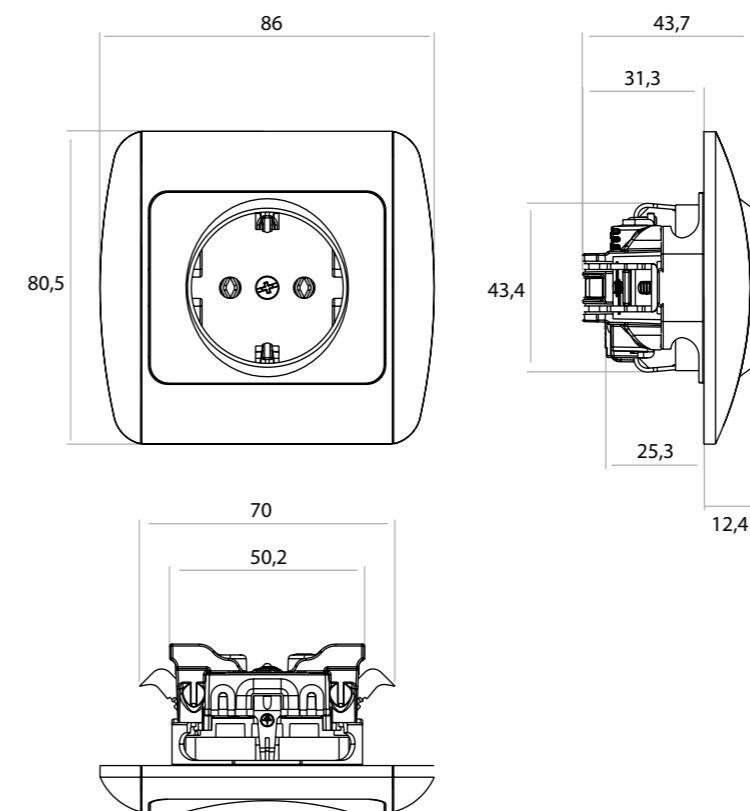

ТЕХНІЧНІ ДАНІ

ВИМИКАЧ

ТЕХНІЧНІ СПЕЦИФІКАЦІЇ:

- 10 A (Номинальна сила струму)
- 250 V ~ (Номинальна напруга)
- 50 Hz (Робоча частота)
- 40000 мінімальна кількість увімкнень-вимкнень
- Легкий монтаж і демонтаж
- Особливе цинкове покриття/Стальний білий каркас і фіксатори
- ABS кришка і рамки
- Контакти MS 70
- Фіксатори з доступом під клавішами
- Легкість монтажу завдяки каналу для викрутки в рамці
- Фіксатори з автоматичним відкриттям і закриттям зі стальними пружинами
- Сумісність -TS4915 EN 60669 -1
- Сумісність контактних гнізд зі стандартом Glowwire 850 C

РОЗМІРИ:

ПЕРЕРІЗ:

РОЗЕТКА З КОНТАКТОМ, ЩО ЗАЗЕМЛЮЄ

ТЕХНІЧНІ СПЕЦИФІКАЦІЇ:

- 16A (Номинальна сила струму)
- 250 V ~ (Номинальна напруга)
- 50 Hz (Робоча частота)
- Особливе цинкове покриття/Стальний білий каркас і фіксатори
- Контакти MS 63
- Сумісність контактних гнізд зі стандартом Glowwire 850 C
- ABS кришка і рамки
- Захист пальців від електричного контакту
- Сумісність - TS IEC 60884 -1

РОЗМІРИ:

ПЕРЕРІЗ: